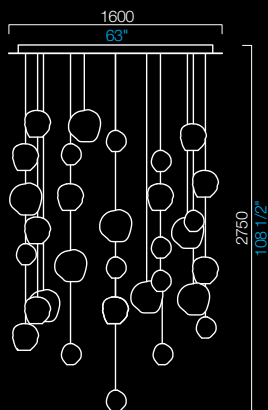

# Hanami

Barovier&Toso 2016

7295

7296

7297

7298

7299

## COLORI DISPONIBILI AVAILABLE COLORS

CC  
cristallo  
crystal

AQ  
acquamare  
aquamarine

IC  
grigio  
grey

EL  
cedro liquido  
liquid citron