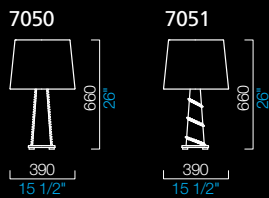

Teide / Hekla

Sara Pedrali 2008

COLORI DISPONIBILI
AVAILABLE COLORS

IC
grigio
grey

VI
viola
violet

CA
caramello
caramel

VA
verde antalia
antalia green

BB
bianco
white