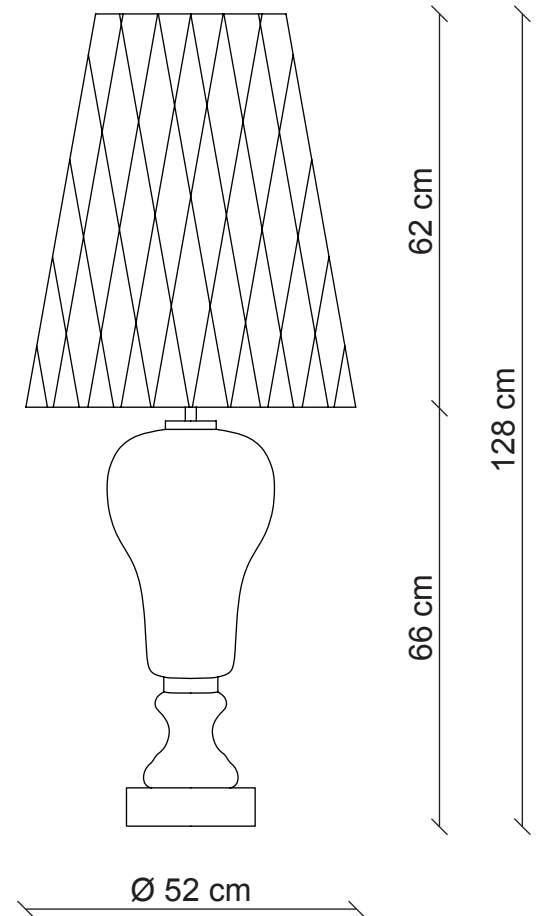

PG527

PG528

Ø 52 x 30 cm
H. 62 cm

1x
60W E27
not supplied

Kg 5,5
m³ 0,59