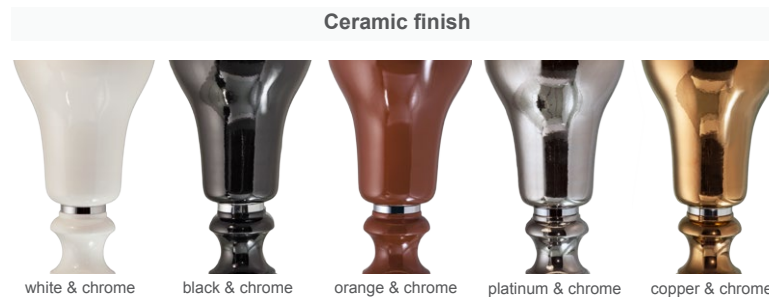

PATRIZIAGARGANTI

Firenze

The soul light

Ginger & Fred collection

1 light ceramic table lamp

PG524

PG525

PG526

PG527

PG528

Ø 52 x 30 cm
H. 62 cm

1x
60W E27
not supplied

Kg 5,5
m³ 0,59