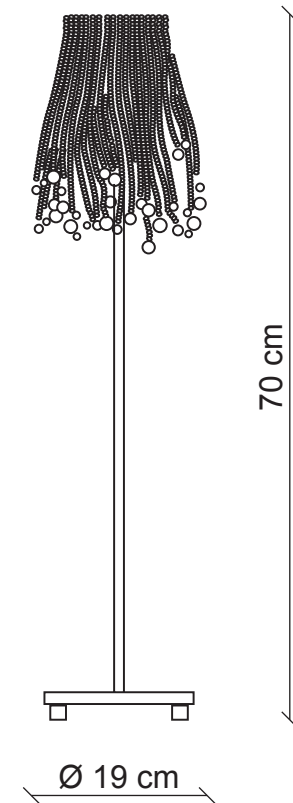

PATRIZIAGARGANTI

Firenze

BAGA Contemporary
LOVELY LIGHT

art. 2062

1 light Table lamp

Finish: Red

Lampshades: Clear crystals

m³ 0,17
Kg 2,2