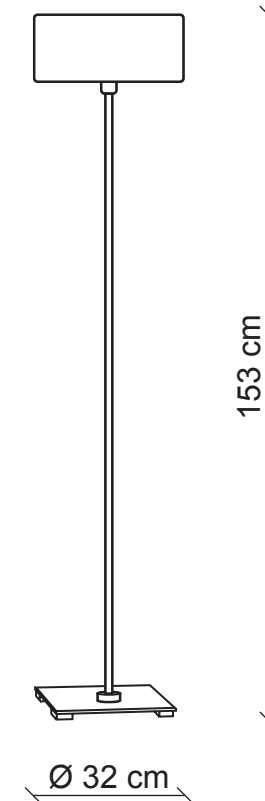

# PATRIZIAGARGANTI

Firenze

**BAGA** Contemporary  
LOVELY LIGHT

**art. 6043**

1 light Floor lamp

**Finish:** Ivory

**Lampshades:** Red goffered fabric

Ø 32x32  
H. 14

1x  
60W E14  
not supplied  
halogen bulb

m<sup>3</sup> 0,34  
Kg 6,8