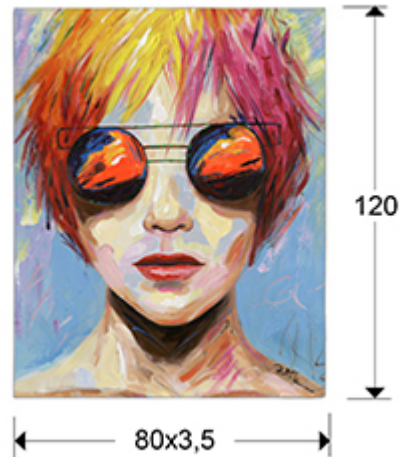

Janis

Картины

428605

Картина "Janis" на подрамнике, написанная акриловой краской.

ОБЩАЯ ИНФОРМАЦИЯ

Каталог: M34 Mobiliario y Decoración
Страница: 165
Код EAN: 8435435325954
Тип: Картины
Коллекция: Janis

РАЗМЕРЫ

Размеры: ↔ 80,0 ↓ 120,0 ↗ 3,5 cm
Вес: 1,8 Kg

РАЗМЕРЫ УПАКОВКИ

Вес: 3,3 Kg
Объём: 0,0660м³
Размеры: ↔ 87,0 ↓ 126,0 ↗ 6,0 cm

ДОПОЛНИТЕЛЬНАЯ ИНФОРМАЦИЯ

Материал: Acrylic paint on canvas