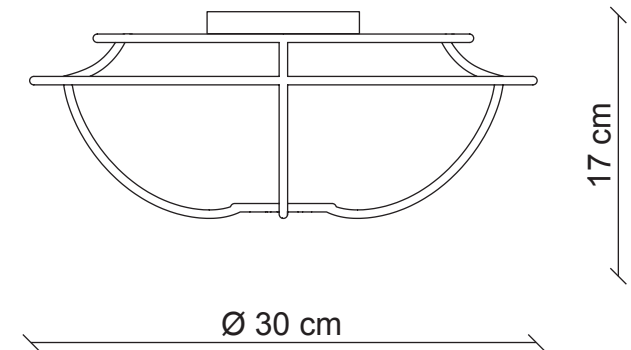

## Nana Collection

3 lights ceiling lamp

**PG444**

**PG445**

 3x  
40W E14  
not supplied

**Kg** 2,5  
**m<sup>3</sup>** 0,08