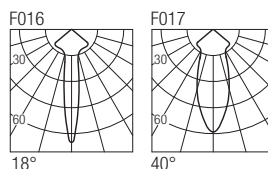

Trimless empotrados revolucionarios: con diámetros a partir de sólo 30 mm y un sistema de fijación al encofrado sumamente sencillo y limpio, ofrecen nuevas posibilidades de composición, con ópticas retrocedidas para brindar un elevado confort visual. Disponibles en múltiples aberturas de haz son ideales para aplicaciones puntuales para resaltar elementos de exposiciones o detalles arquitectónicos o bien para iluminación general.

Supply current

350-500mA (V, 8,7V)

Power

3-6W

Series wiring

Dimensions

Photometric diagrams

CCT/CRI/Flux