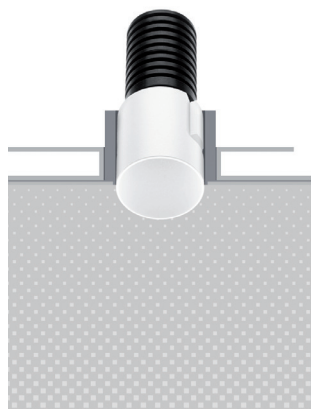

ZERO R6

Trimless downlights

design Roberto Mantovani

Revolutionary trimless, recessed fixtures, with diameters starting from just 30mm and an extremely clean and simple fixing system, offer innovative compositional possibilities and recessed optics for high viewing comfort. Available in multiple beam angles and ideal for applications ranging from the accenting of display elements and architectural details to general lighting.

Incassi trimless rivoluzionari: con diametri che partono da soli 30mm ed un sistema di fissaggio alla cassaforma estremamente semplice e pulito, offrono inedite possibilità compositive, con ottiche arretrate per un elevato comfort visivo. Disponibili in molteplici aperture di fascio si prestano ad applicazioni che spaziano dall'accento di elementi espositivi o di dettagli architettonici all'illuminazione generale.

Des encastrables trimless révolutionnaires: avec des diamètres qui partent de 30 mm seulement et un système de fixation au coffrage extrêmement simple et propre, ils offrent des possibilités de composition inédites, avec des optiques en retrait pour un confort visuel élevé. Disponibles dans des ouvertures de faisceau multiples, ils se prêtent à des applications qui vont de la mise en valeur d'éléments d'exposition ou de détails architectoniques à l'éclairage général.

Trimless empotrados revolucionarios: con diámetros a partir de sólo 30 mm y un sistema de fijación al encofrado sumamente sencillo y limpio, ofrecen nuevas posibilidades de composición, con ópticas retrocedidas para brindar un elevado confort visual. Disponibles en múltiples aberturas de haz son ideales para aplicaciones puntuales para resaltar elementos de exposiciones o detalles arquitectónicos o bien para iluminación general.