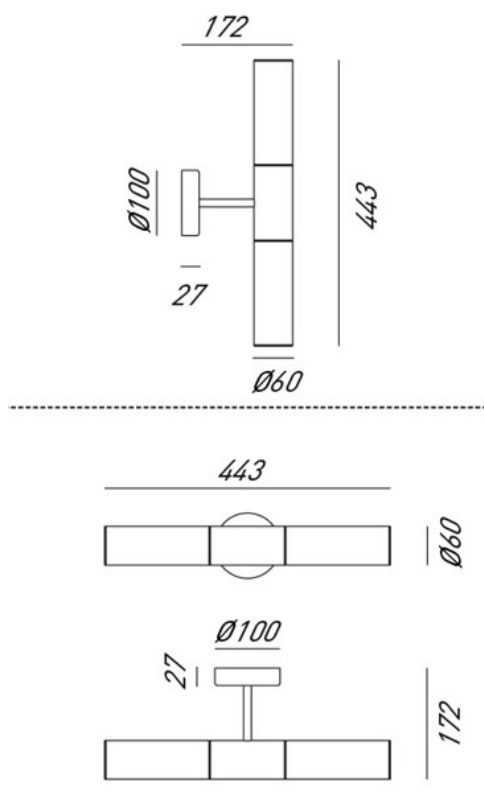

Tipologia: PARETE

Type: WALL LIGHT

Ambiente / Environment
INDOOR

Materiale: OTTONE NATURALE
Material: NATURAL BRASS

Finitura / Colore: OTTONE NATURALE
Finishing / Color: NATURAL BRASS

Fonte luminosa – Lighting Souce:
G9 2XMAX 25W

Voltaggio – Voltage
240V

Classe Energetica – Energetic Class
A++/E

PROTEZIONE IP – IP PROTECTION
IP20

PESO – WEIGHT
2,5Kg

Lampadina non inclusa
Light bulb not included