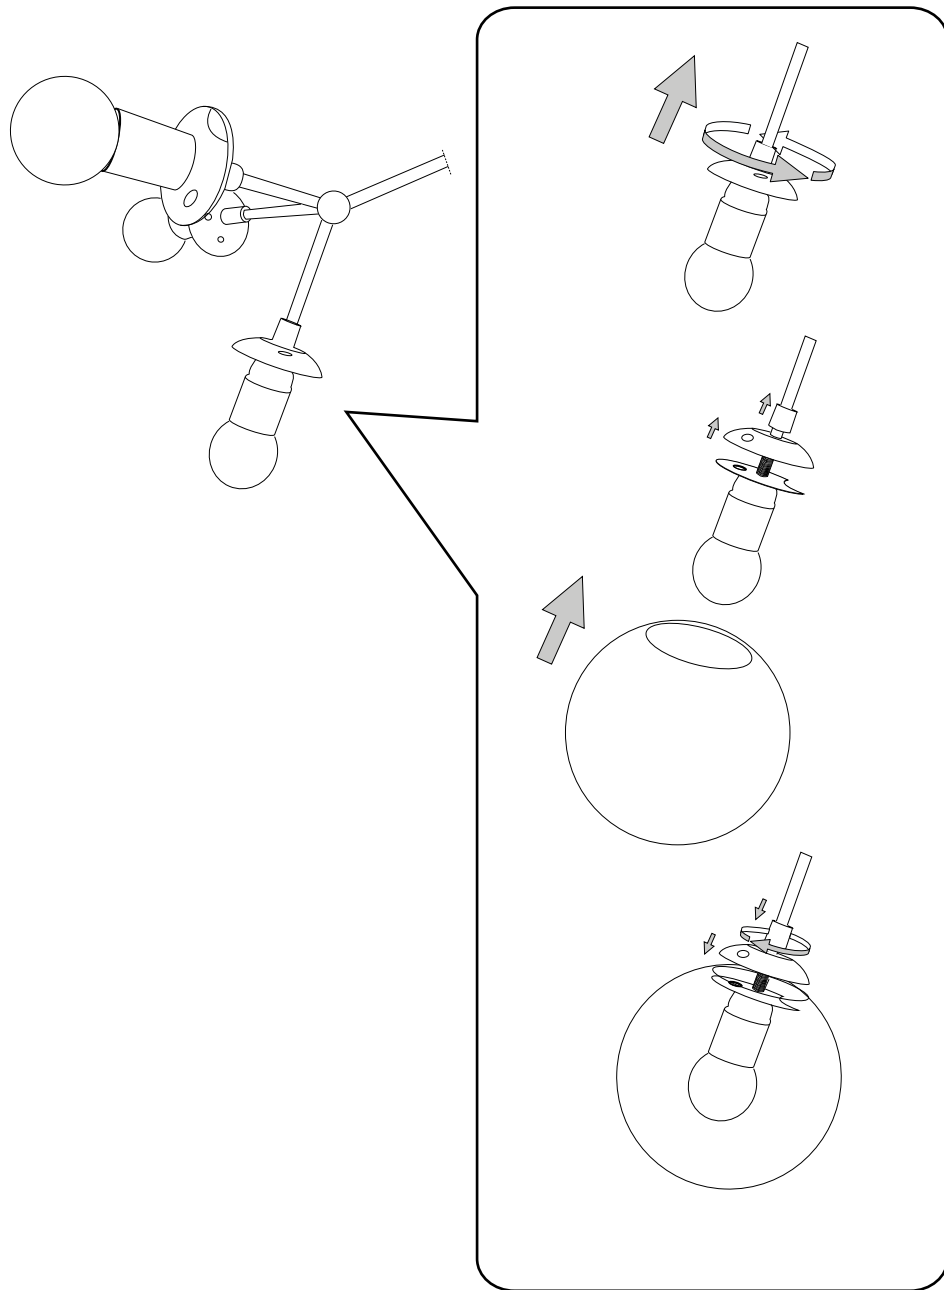

7

ideal lux®

REV 22/01/2019

Kepler SP18

Lampada a sospensione
Suspension lamp
Suspension
Pendelleuchte
Lámpara colgante
Люстры и подвесы

max 18 x 40W E27 / 220~240V
50/60Hz
- 8021696162478 NERO

ø 69

66 - 145

IDEAL LUX s.r.l.
Via Taglio Destro 32
30035 Mirano (VE) Italy
www.ideal-lux.com

IDEAL LUX Warehouse
Via delle Industrie, 8/D
30036 Santa Maria di Sala (Venezia)
8.00 - 12.00 / 13.30 - 17.00