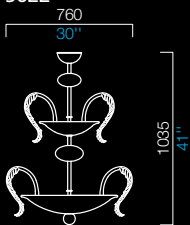

Caladium

Barovier&Toso 2012

5620

5621

5622

COLORI DISPONIBILI
AVAILABLE COLORS

IU
cristallo/oro
crystal/gold

IA
cristallo/argento
crystal/silver