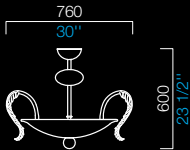

Caladium

Barovier&Toso 2012

5620

5621

5622

COLORI DISPONIBILI
AVAILABLE COLORS

IU
cristallo/oro
crystal/gold

IA
cristallo/argento
crystal/silver