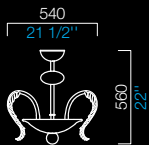

Caladium

Barovier&Toso 2012

5620

5621

5622

COLORI DISPONIBILI
AVAILABLE COLORS

IU
cristallo/oro
crystal/gold

IA
cristallo/argento
crystal/silver