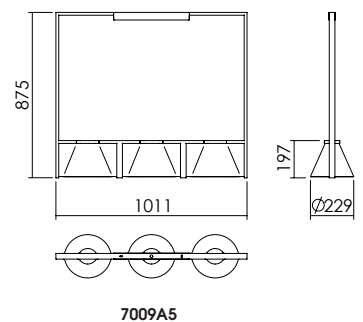

LIGHT SOURCE | FONTE LUMINOSA

DIMENSIONS | DIMENSIONI

3x E27 max 9W LED

IP20   

FINISHES | FINITURE

CODE | CODICE

Body | Corpo

MAIN CODE CODICE BASE	SHAPE FORMA	VARIABLE VARIANTE	SHADE PARALUME	COLOR COLORE
7009	A5	.000	.00	BT XX