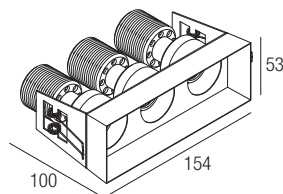

**Supply current**  
250mA (V<sub>i</sub> 3x37V)

**Power**  
3x10W

**Dimensions**

**Photometric diagrams**

**CCT/CRI/Flux (3x)**

	CRI85	CRI93
2700K	890lm	840lm
3000K	1000lm	930lm
4000K	1040lm	960lm

**Code construction**