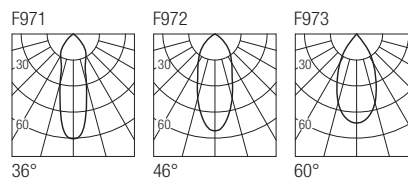

La gama de empotrados trimless Moon combina elevadísimas prestaciones con un tamaño increíblemente reducido. La óptica retrocedida garantiza un alto confort visual. Revolucionarios por su diseño centrado en la disipación, ofrecen la posibilidad de combinar temperaturas de color y aberturas de haz en las versiones de CRI85 y de CRI93.

**Supply current**  
250mA (V<sub>i</sub> 3x37V)

**Power**  
3x10W

**Dimensions**

**Photometric diagrams**

**CCT/CRI/Flux (3x)**

	CRI85	CRI93
2700K	890lm	840lm
3000K	1000lm	930lm
4000K	1040lm	960lm

**Code construction**