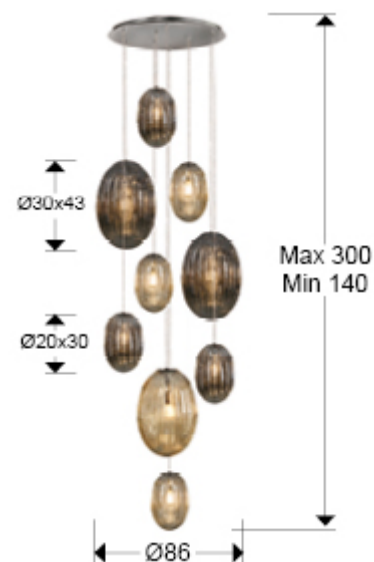

Ovila

752367

Рекомендуемое изделие

Люстры

Подвесной светильник с 9 лампами, из металла с покрытием "хром". Маленькие и большие плафоны из стекла дымчато-зеркального цвета и янтарного цвета. С регулируемой высотой.

·This item includes 9 E27 LED 8W. DIMABLE

ОБЩАЯ ИНФОРМАЦИЯ

Каталог: I38 Puminación
 Страница: 107
 Код EAN: 8435435330880
 Тип: Люстры
 Коллекция: Ovila

РАЗМЕРЫ

Размеры: Ø 86,0 ↑ 230,0 cm
 Высота в собранном виде: 140,0/ максимальная 300,0 cm
 Вес: 20,5 Kg

РАЗМЕРЫ УПАКОВКИ

Вес: 37,6 Kg
 Объем: 0,5980m³
 Размеры: ↔ 110,0 ↑ 64,0 ↗ 85,0 cm

ЛАМПА

ТЕХНИЧЕСКИЕ ХАРАКТЕРИСТИКИ

Класс энергоэффективности: A+
Класс электробезопасности: Class 1
максимальная мощность: 9x20W
Напряжение: 110/220 V
Частота сети: 50/60 Hz

ссылка: 5035
Цоколь: E27
Количество: 9
Входит в стоимость: Yes
максимальная мощность: 8W
Напряжение: 220/240 V
Частота сети: 50/60 Hz
Средний срок службы: 30.000 h
Коэффициент мощности: 0.5
CRI: 80

ДОПОЛНИТЕЛЬНАЯ ИНФОРМАЦИЯ