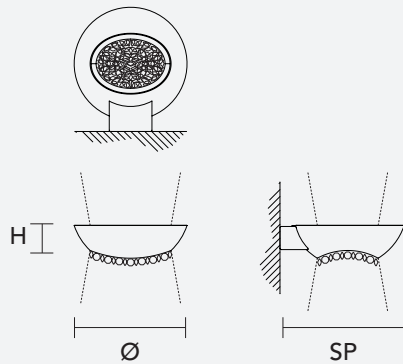

BLINK LED A1 G

Design by: Manuel Vivian

MASIERO

Struttura in alluminio e pendagli in cristallo

Aluminum frame and crystal pendants

Aluminiumstruktur und Behang aus Crystal.

Structure en aluminium, Pampilles en cristal

Алюминиевый каркас и хрустальные подвесы

H 7 cm / 2.75"
L 18 cm / 7.08"
SP 19 cm / 7.48"

UP LED x 6 W CRI>80
3000 K - 770 lm

DOWN LED x 6 W CRI>80
3000 K - 770 lm

Dimmable: 1-10V + PUSH

WH-M

F01