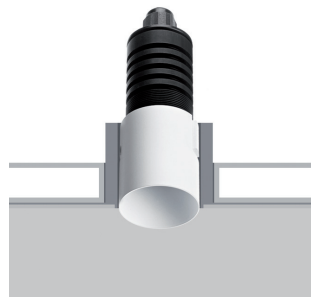

ZERUS 2

IP rated downlights

design Roberto Mantovani

IP67-rated, trimless fixtures of the highest build quality, extremely compact dimensions and high output. Recessed optics guarantee high viewing comfort. Extra-clear tempered glass, ATEX cable gland, neoprene cable. Can also be installed with anti-glare filter for maximum viewing comfort.

Incassi trimless IP67 di altissima qualità costruttiva, con dimensioni estremamente contenute ed elevati flussi luminosi. L'ottica arretrata garantisce un alto comfort visivo. Vetro extrachiaro temprato, pressacavo ATEX, cavo in neoprene. Equipaggiabili con filtro antiabbagliamento per il massimo comfort visivo.

Encastrables trimless IP67 de très haute qualité constructive, avec des dimensions extrêmement contenues et flux lumineux élevés. L'optique en retrait garantit un confort visuel élevé. Verre extra-clair trempé, presse-étoupe ATEX, câble en néoprène. Peuvent être équipés avec filtre anti-éblouissement pour le meilleur confort visuel.

Empotrados trimless IP67 de altísima calidad constructiva, con tamaño sumamente reducido y elevados flujos luminosos. La óptica retrocedida garantiza un alto confort visual. Vidrio ultraclaro templado, prensacables ATEX, cable de neopreno. Se pueden equipar con filtro antideslumbramiento para obtener el máximo confort visual.