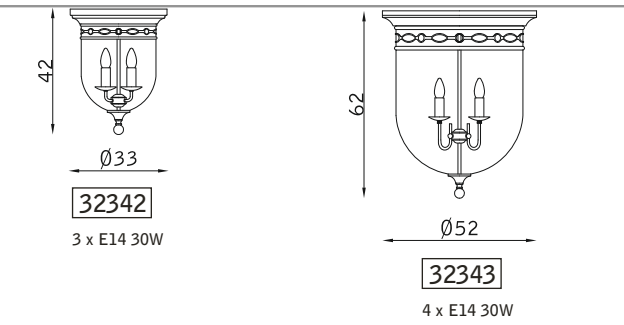

PARETE WALL

SOSPENSIONE PENDANT

PLAFONIERA CEILING

cromo 102
chrome 102

vetro trasparente TR
transparent glass TR

368

<https://3000k.ru>

369