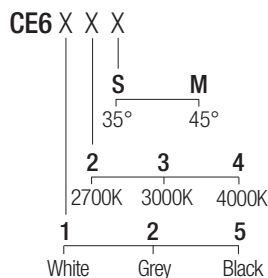

La gama de luminarias empotrables Core combina un rendimiento muy alto con un tamaño increíblemente pequeño. La óptica hacia atrás garantiza un alto confort visual. Revolucionarios por el diseño funcional para la disipación, ofrecen la posibilidad de temperaturas de color y aperturas de haz en las versiones CRI85 y CRI93 y CRI98 con R9 93.

IP44 made in Italy

Supply current

500mA (V_i 9V)

Power

6W

Series wiring

Dimensions

Photometric diagrams

CCT/CRI/Flux

CCT	CRI	Flux
2700K	CRI98	540 lm
3000K		600 lm
4000K		620 lm

Code construction

Optionals

L001 Low luminance louver

SC1001 Milky screen

Note: the filter and the screen must be ordered together with the lighting fixture