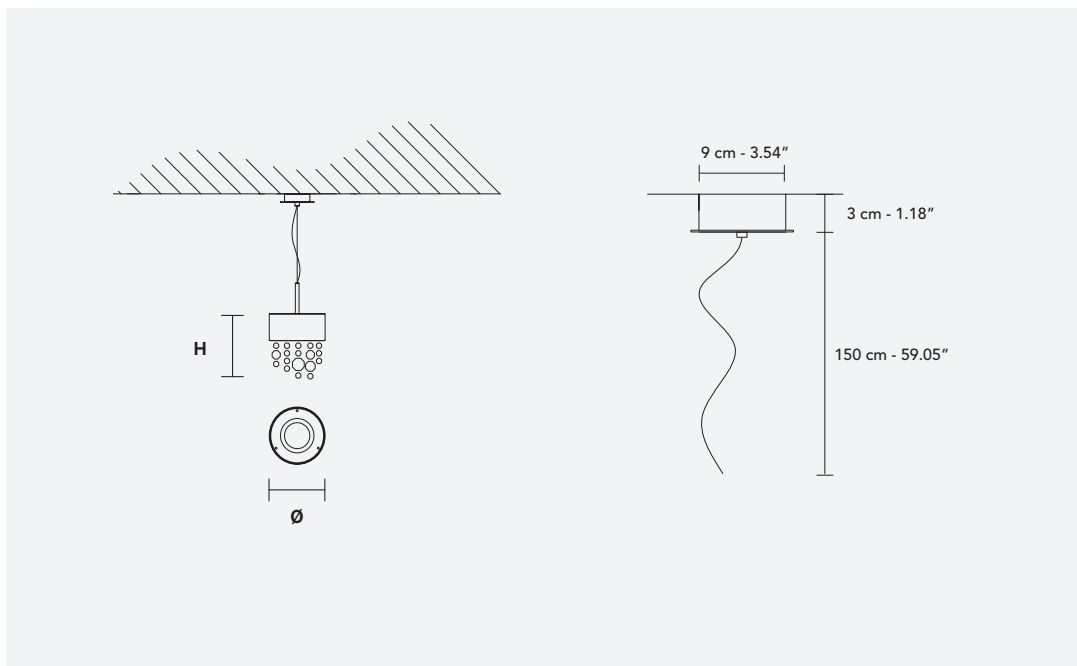

Lampe avec structure en métal verni, breloques en verre italien verni.

Лампа с металлическим окрашенным каркасом, подвесы из окрашенного итальянского стекла.

H 18 cm / 7.08"

Ø 15 cm / 5.90"

TRADITIONAL LIGHTING

2×G9×40 W max

USA 1×E12×40 W max  
(not included)

LED LIGHTING

DOWN LED x 10 W CRI>80  
3000 K - 1200 lm

Dimmable: TRIAC

\*: available on request / disponibile su richiesta

WH-M

P09