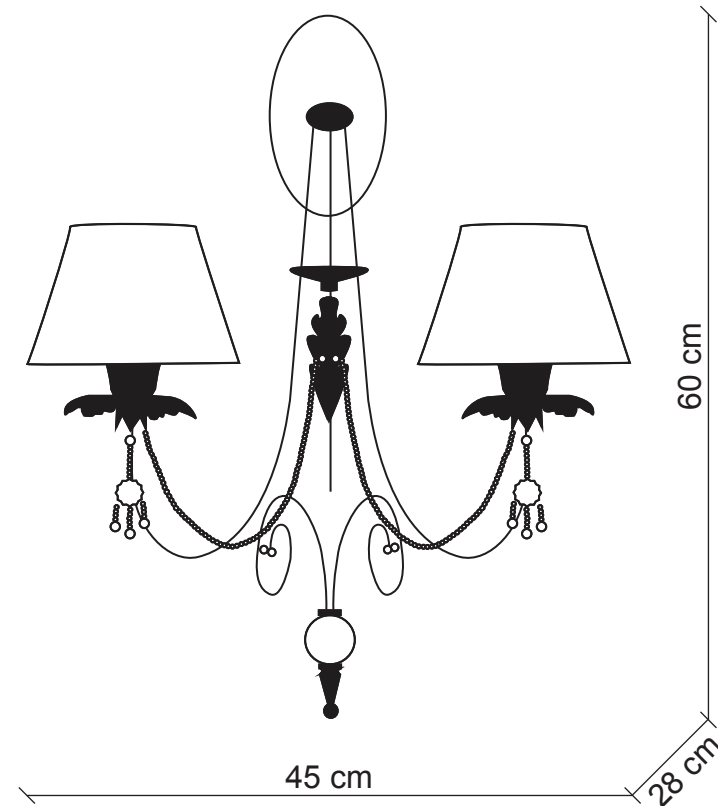

## art. 931

2 lights Wall lamps

**Finish:** Black and rust

**Lampshades:** Pleated fabric, green taffeta inside

**Accessories:** Clear and ruby red crystals

Ø 15x9  
H. 10

2x  
60W E14  
not supplied

m<sup>3</sup> 0,17  
Kg 1,6