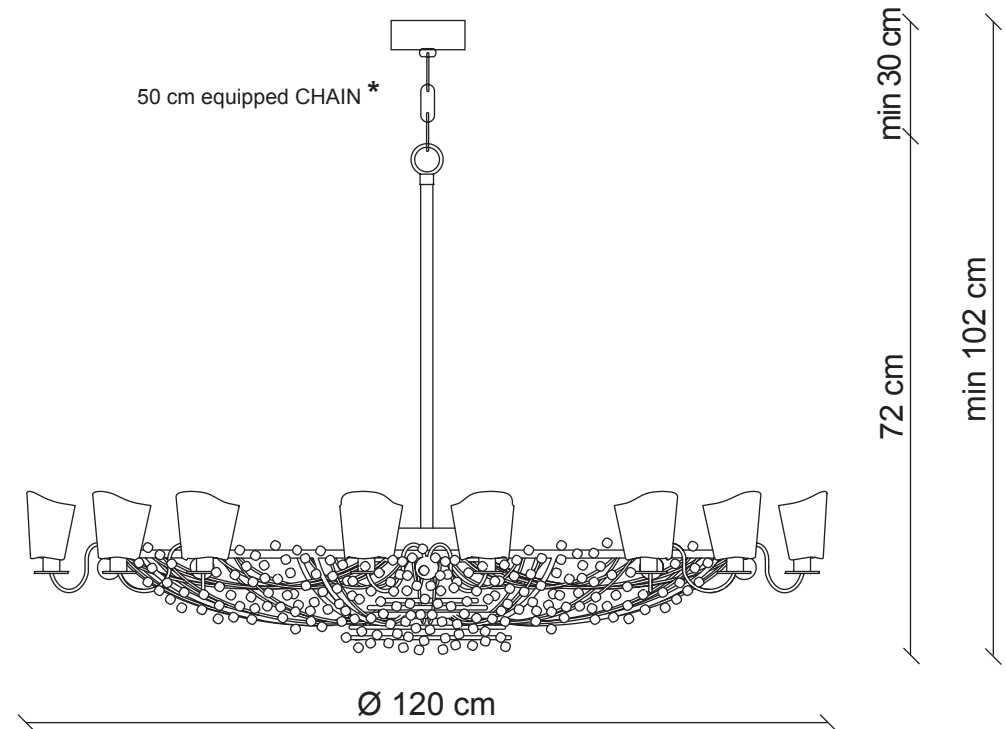

PATRIZIAGARGANTI

Firenze

The soul light

Nana Collection

18 lights chandelier