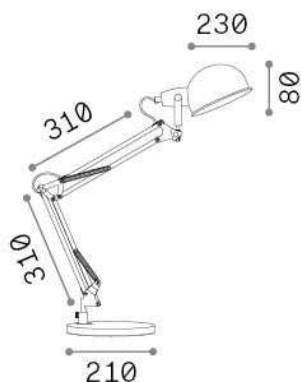

## Indoor - Table lamps

<b>Ean</b>	8021696313344
<b>Item</b>	JOHNNY TL1 NERO
<b>Installation</b>	Table lamps
<b>Guarantee</b>	5 years
<b>Gross weight</b>	4.44 kg
<b>Volume</b>	0.010935 m <sup>3</sup>

## Technical info

<b>Net weight</b>	2.4 kg
<b>Insulation class</b>	II
<b>Protection index</b>	IP20
<b>Compliance</b>	CE
<b>Operating temperature</b>	0° ~ +40 °C
<b>Dimmer</b>	NO
<b>Power output</b>	220-240 V AC Integrated switch button
<b>Power supply</b>	Not required