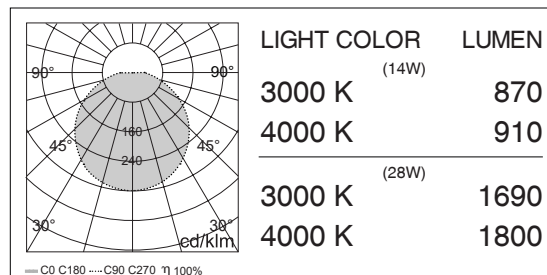

MAIN CODE CODICE BASE	RELEASE EDIZIONE	LIGHT COLOR COLORE LUCE	WATT WATT	OPTIC OTTICA	CONTROL CONTROLLO	FRAME COLOR COLORE
2656	.1	B 3000K	.14 14W	.L NO LENS	1 ON/OFF	.C DARK GREY / ANTRACITE
		C 4000K	.28 28W			
		* others on request / altri su richiesta				

CODE EXAMPLE : Projector with warm white light color at 3000K, 14W, no lens, ON/OFF control, frame dark grey color
2656.1B.14.L1.C

ESEMPIO DI CODIFICA : Proiettore con luce calda a 3000K, 14W, ottica senza lenti, controllo ON/OFF, colore antracite
2656.1B.14.L1.C

NEXO LUCE (Factory)
Strada Mirabella, 10
46040 Cavriana (MN), ITALY
T +39 0376 771513 F +39 0376 772235
sales@nexoluce.com www.nexoluce.com

Made in Italy