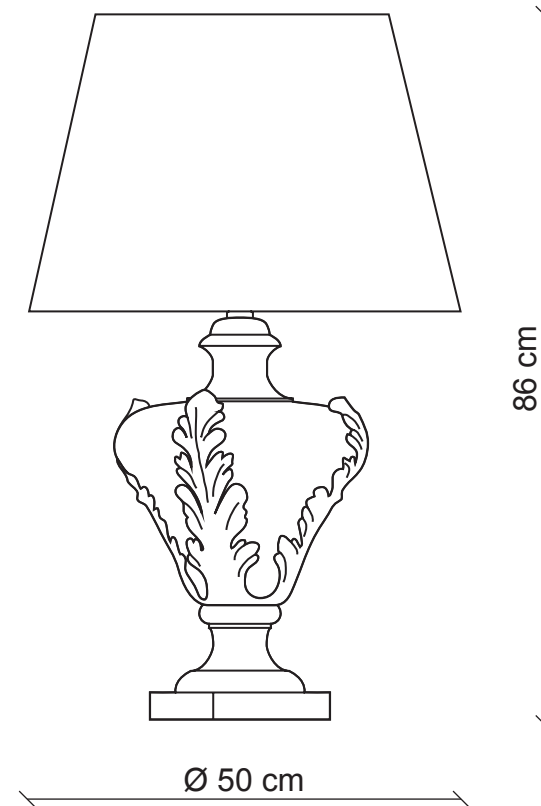

# PATRIZIAGARGANTI

Firenze

**BAGA** 25<sup>th</sup> Anniversary  
LOVELY LIGHT

**art. CM404**

2 lights Ceramic table lamp

**Finish:** Enamel with gold details

**Lampshades:** Goffered silk

 Ø 50x34  
H. 35

 2x  
100W E27  
not supplied

m<sup>3</sup> 0,43  
Kg 9,7