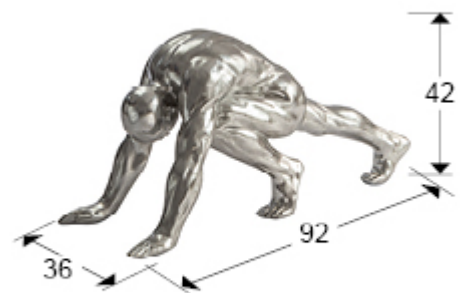

## Asana 767057

Декоративные фигуры

Фигура мужская большого размера, из полистоуна с покрытием из серебряной фольги.

### РАЗМЕРЫ

Размеры: ↔ 92,0 ↓ 42,0 ↗ 36,0 cm  
Вес: 6,8 Kg