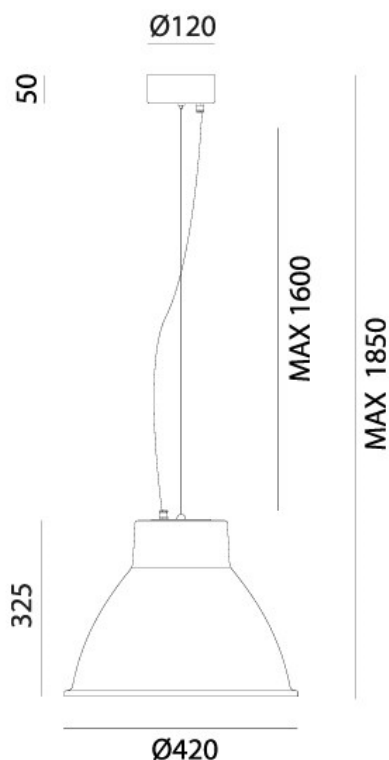

Tipologia: SOSPENSIONE

Type: PENDANT LIGHT

Ambiente / Environment
INDOOR

Materiale: FERRO
Material: IRON

Finitura / Colore: FERRO
Finishing / Color: IRON

Fonte luminosa – Lighting Source:
1xMAX 77W E27

Vtaggio – Voltage
240V

Classe Energetica – Energetic Class
A++/E

PROTEZIONE IP – IP PROTECTION
IP20

PESO – WEIGHT
6Kg

Lampadina non inclusa
Light bulb not included