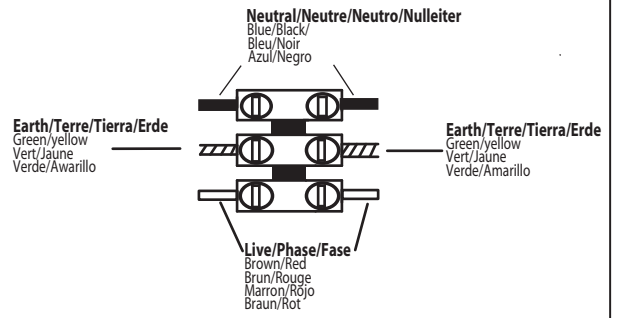

1

TURN OFF POWER!
COUPEL LE COURANT!
STROM ABSHALTEN!
CORTE CORRIENTE!

2