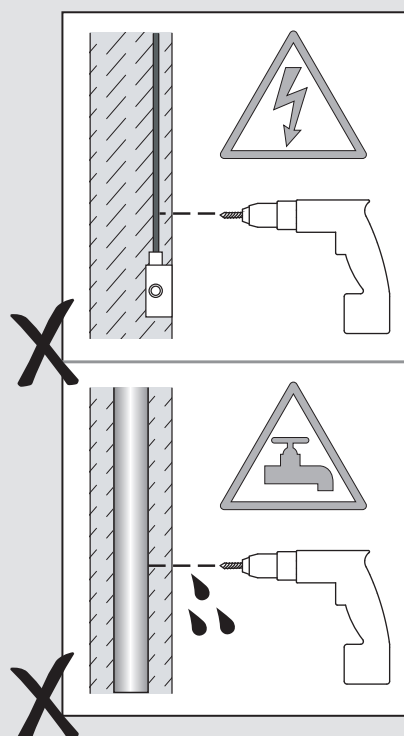

### E

Leer atentamente las instrucciones antes de comenzar el montaje

Fase : Normalmente Marro / Rojo  
Neutro : Normalmente Azul / Negro  
Tierra : Normalmente Verde / Amarillo

### F

Lire attentivement les instructions avant de commencer le montage

Phase : Normalement Brun / Rouge  
Neutre : Normalement Bleu / Noir  
Terre : Normalement Vert / Jaune

### D

Lesen Sie bitte die Anweisungen sorgfältig durch, bevor Sie mit dem Zusammenbauen beginnen

Phase : Normalerweise Braun / Rot  
Nulleiter : Normalerweise Blau / Schwarz  
Erde : Normalerweise Grün / Gelb