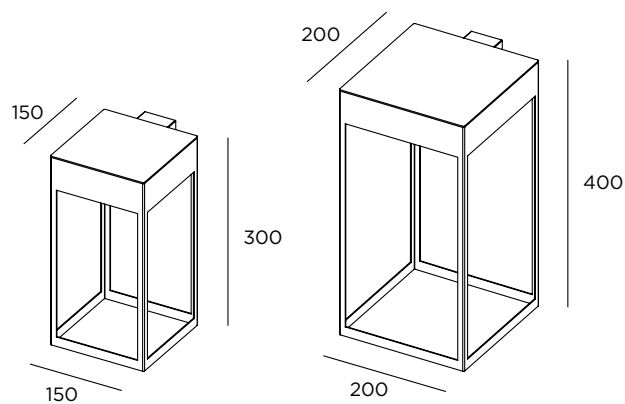

GARDEN AND POETRY  
**2022.01**

**inverlight**<sup>®</sup>  
STAINLESS LIGHTING SOLUTIONS

LED 6W / 600lm / 220/240V / 150 x 150 x H 300 mm

**CDD1** 

LED 6W / 600lm / 220/240V / 200 x 200 x H 400 mm

**CDD2** 

## Casta diva wall

CE  IP65 IK08 220-240V

Stainless steel AISI 316L

Fixing to the wall

**inverlight**  
FRANCESCO CASARINO SOCIETÀS P.A.S.

via P. Stucchi, 2 \ 20872 Cornate d'Adda (MB) Italy

tel. +39 039 6060754