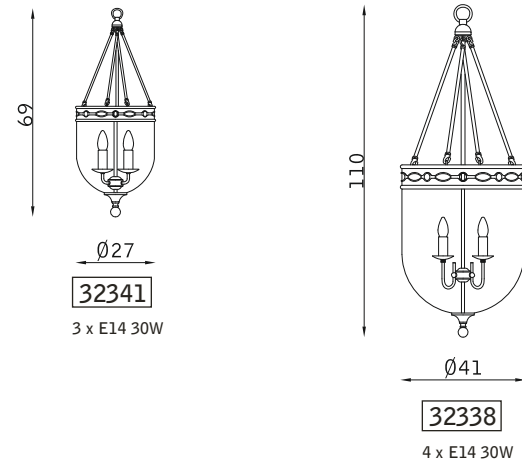

PARETE WALL

SOSPENSIONE PENDANT

PLAFONIERA CEILING

cromo 102
chrome 102

vetro trasparente TR
transparent glass TR

368

<https://3000k.ru>

369