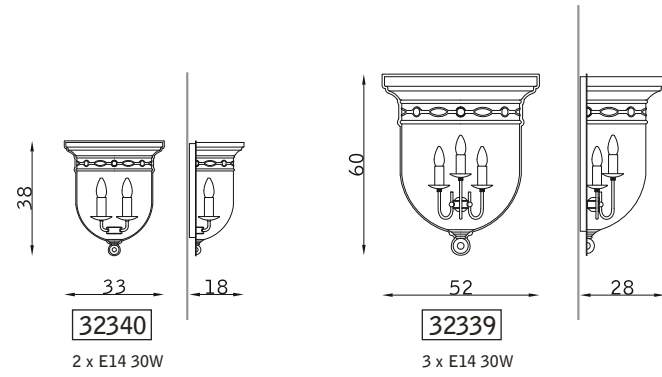

PARETE WALL

SOSPENSIONE PENDANT

PLAFONIERA CEILING

cromo 102
chrome 102

vetro trasparente TR
transparent glass TR

368

<https://3000k.ru>

369