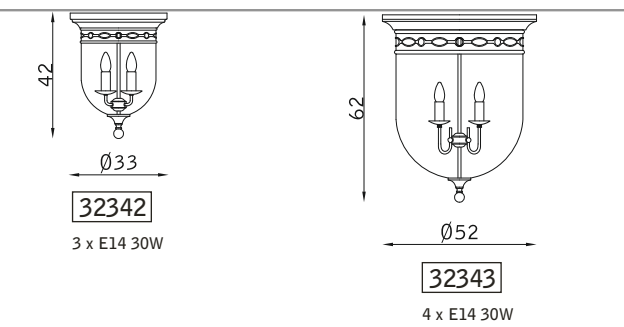

PARETE WALL

SOSPENSIONE PENDANT

PLAFONIERA CEILING

cromo 102
chrome 102

vetro trasparente TR
transparent glass TR

368

<https://3000k.ru>

369