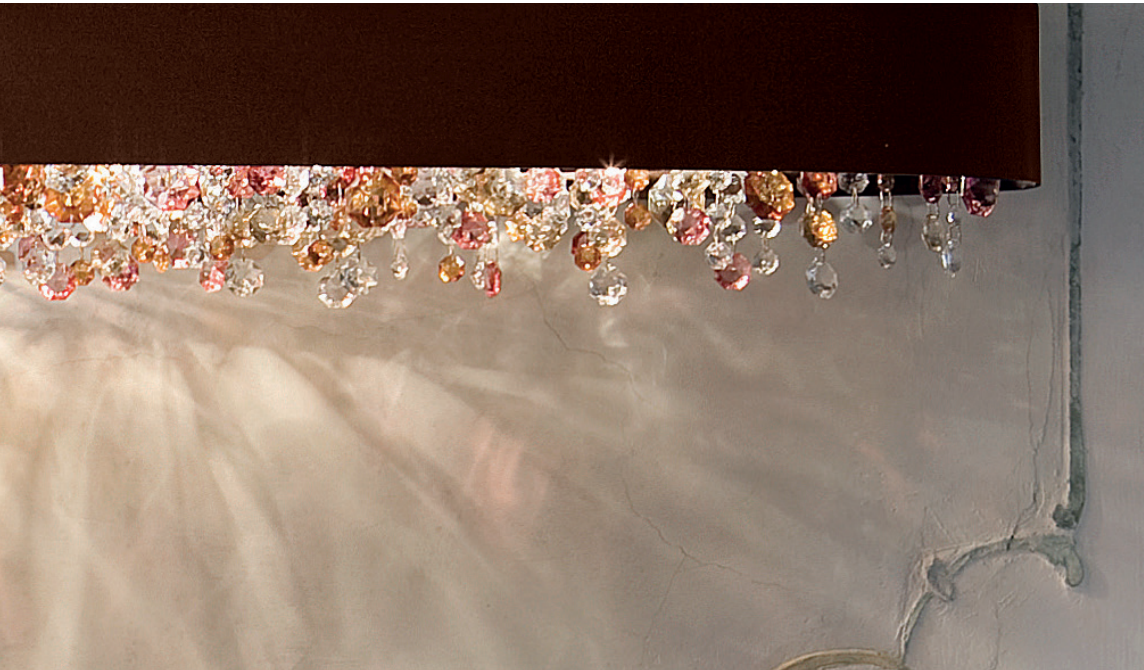

OLA PL4 OV 160

Design by: Fly design studio

MASIERO

Lampada con struttura in metallo verniciato, pendagli in vetro Italiano verniciato.

Powder coated metal frame, coated Italian-glass pendants.

Lampe mit lackierter Metallstruktur, Gehänge aus lackiertem italienischem Glas.

Lampe avec structure en métal verni, breloques en verre italien verni.

Лампа с металлическим окрашенным каркасом, подвесы из окрашенного итальянского стекла.

H 26 cm / 10.23"

L 160 cm / 62.99"

SP 13 cm / 5.11"

TRADITIONAL LIGHTING

 6×E14×40 W max

USA 6×E12×40 W max
(not included)

LED LIGHTING

DOWN LED x 46,65 W CRI>80
3000 K - 5560 lm

Dimmable: 1-10V + PUSH

* "UL" logo refers to articles which can be modified with UL-compliant components. The "UL" listing mark stands for tested and evaluated product to recognized us safety standards.