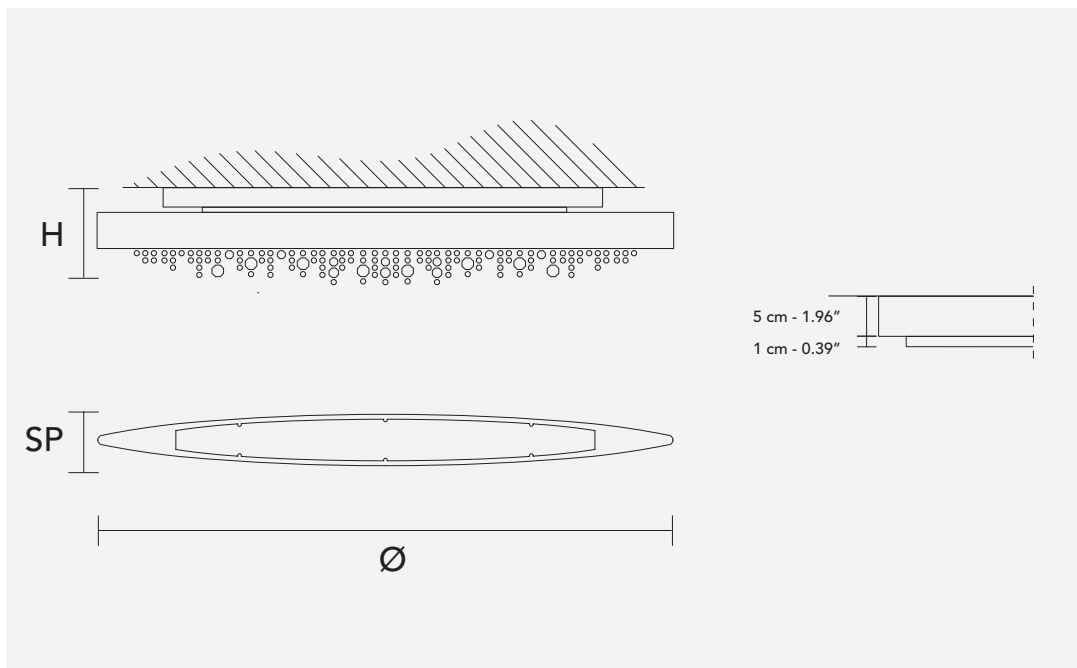

OLA PL4 OV 160

Design by: Fly design studio

MASIERO

Lampada con struttura in metallo verniciato, pendagli in vetro Italiano verniciato.

Powder coated metal frame, coated Italian-glass pendants.

Lampe mit lackierter Metallstruktur, Gehänge aus lackiertem italienischem Glas.

Lampe avec structure en métal verni, breloques en verre italien verni.

Лампа с металлическим окрашенным каркасом, подвесы из окрашенного итальянского стекла.

H 26 cm / 10.23"

L 160 cm / 62.99"

SP 13 cm / 5.11"

TRADITIONAL LIGHTING

 6×E14×40 W max

USA 6×E12×40 W max
(not included)

LED LIGHTING

DOWN LED x 46,65 W CRI>80
3000 K - 5560 lm

Dimmable: 1-10V + PUSH

* "UL" logo refers to articles which can be modified with UL-compliant components. The "UL" listing mark stands for tested and evaluated product to recognized us safety standards.