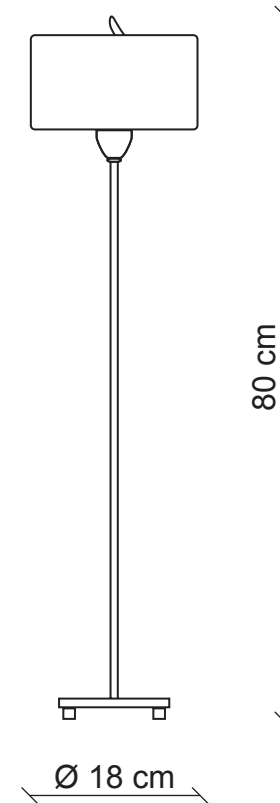

PATRIZIAGARGANTI

Firenze

BAGA Contemporary
LOVELY LIGHT

art. 2075

1 light Table lamp

Finish: Silver leaf

Lampshades: Ivory goffered tulle

Ø 18x18
H. 10

1x
40W E14
supplied

m³ 0,17
Kg 1,8