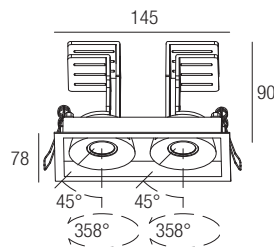

135x70mm

IP20 made in Italy

Die Produktreihe von ausrichtbaren Einbauleuchten Lollo bietet beste Leistungen in extrem kompakten Größen. Die Forschung eines extrem innovativen Ableitungssystem, verbunden mit der Neigung außerhalb der Achse des Gerätes, ermöglicht eine Ausrichtung von 45°, die den gesamten Lichtstrom weg von dem Draht der Decke hält, in einem Gerät von minimalistischen und anspruchsvollen Design.

La gama de empotrados orientables Lollo ofrece altas prestaciones en tamaños sumamente compactos. El estudio de un sistema de disipación sumamente innovador, junto con la inclinación fuera del eje del aparato, permite una orientación de 45° que mantiene todo el flujo luminoso fuera del ras del techo, en un aparato de diseño minimalista y sofisticado.

**Supply current**  
250mA (V, 2x37V)

**Power**  
2x10W

**Dimensions**

**Photometric diagrams**

**CCT/CRI/Flux (x2)**

	CRI85	CRI93
2700K	890lm	840lm
3000K	1000lm	930lm
4000K	1040lm	960lm

**Code construction**