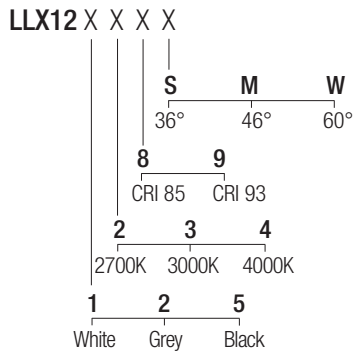

135x70mm

IP20 made in Italy

Die Produktreihe von ausrichtbaren Einbauleuchten Lollo bietet beste Leistungen in extrem kompakten Größen. Die Forschung eines extrem innovativen Ableitungssystem, verbunden mit der Neigung außerhalb der Achse des Gerätes, ermöglicht eine Ausrichtung von 45°, die den gesamten Lichtstrom weg von dem Draht der Decke hält, in einem Gerät von minimalistischen und anspruchsvollen Design.

**Supply current**  
250mA (V, 2x37V)

**Power**  
2x10W

**Dimensions**

**Photometric diagrams**

**CCT/CRI/Flux (x2)**

	CRI85	CRI93
2700K	890lm	840lm
3000K	1000lm	930lm
4000K	1040lm	960lm

**Code construction**

**Optionals**

**SC2002** (2 pcs)

Milky screen

**Note:** the screen must be ordered together with the lighting fixture

**Drivers**

**Note:** each fixture needs 2 drivers