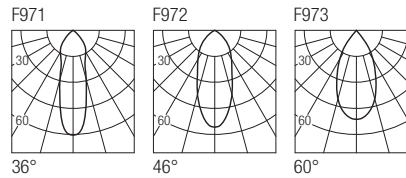

La gama de empotrados orientables Lollo ofrece altas prestaciones en tamaños sumamente compactos. El estudio de un sistema de disipación sumamente innovador, junto con la inclinación fuera del eje del aparato, permite una orientación de 45° que mantiene todo el flujo luminoso fuera del ras del techo, en un aparato de diseño minimalista y sofisticado.

**Supply current**  
250mA (V, 2x37V)

**Power**  
2x10W

**Dimensions**

**Photometric diagrams**

**CCT/CRI/Flux (x2)**

	CRI85	CRI93
2700K	890lm	840lm
3000K	1000lm	930lm
4000K	1040lm	960lm

**Code construction**