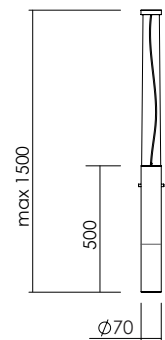

## SOAVE Pendant

Pendant lamp with metal body available in polished black nickel finish and transparent glass pipe.

*Sospensione con corpo in metallo disponibile con finitura nickel nero lucido e vetro tubolare trasparente.*

LIGHT SOURCE | FONTE LUMINOSA

DIMENSIONS | DIMENSIONI

GU10 max 6W LED

IP20   

7125A0

FINISHES | FINITURE

CODE | CODICE

Body | Corpo