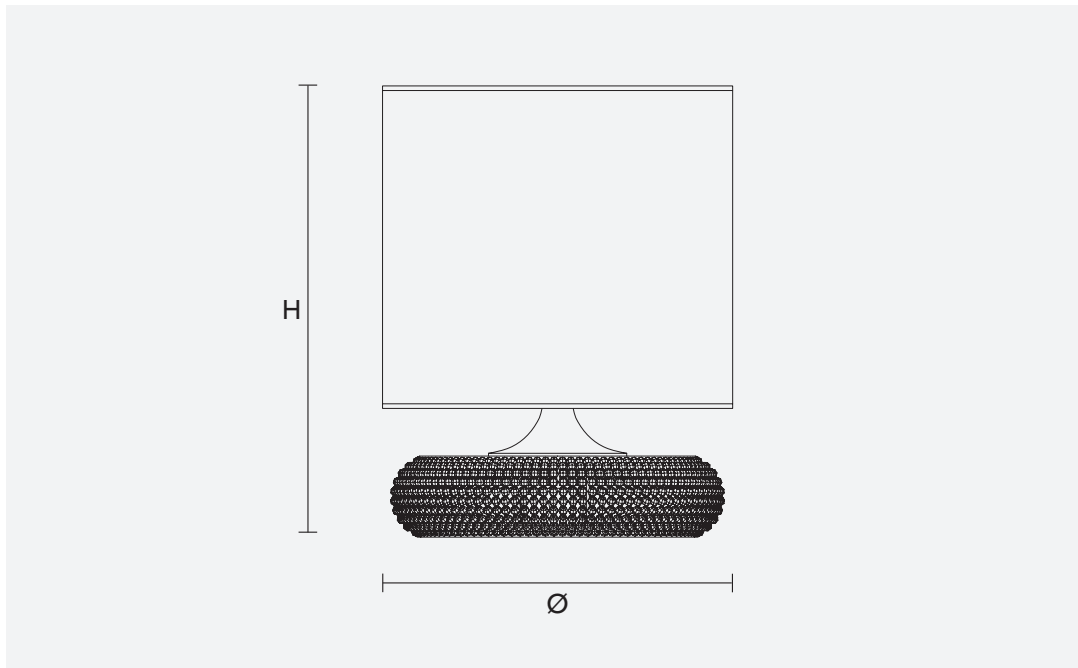

Металлический каркас, украшенный хрустальными бусинами.
Хрустальные подвесы и кружевные абажуры.

CE 

H 56 cm / 22.05"
Ø 38 cm / 14.96"

 1×E27×60 W max
USA 1×E26×60 W max
(not included)

Paralumi/shade PIZ/38/WH
Paralumi/shade PIZ/38/IV