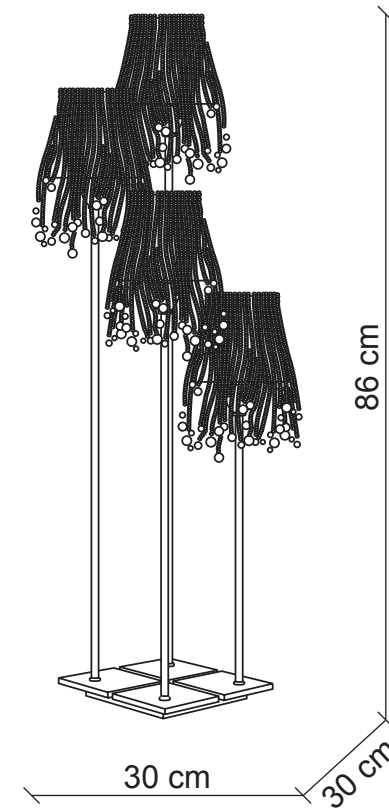

PATRIZIAGARGANTI

Firenze

BAGA Contemporary
LOVELY LIGHT

art. 2453/C

4 lights Table lamp

Finish: Ivory

Lampshades: Clear crystals

Ø 12x8
H. 11

4x
40W E14
not supplied

m³ 0,54
Kg 7,3