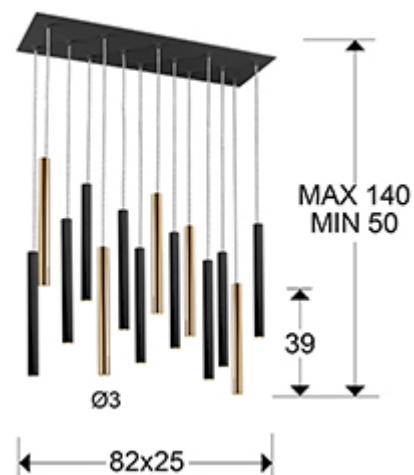

Varas

373425

Люстры

Подвесной светильник LED с 14 лампами из металла с покрытием "блестящее золото" и матовым чёрным покрытием. Акриловый рассеиватель опалового цвета. 70W LED, 6300 Lm, 3000 K. ДИММИРУЕМЫЙ.

Рекомендуемое изделие

AVAILABLE WITH 5 METERS HIGH. ITEM:
373425G

ОБЩАЯ ИНФОРМАЦИЯ

Каталог: I38 Iluminación
Страница: 58
Код EAN: 8435435329662
Тип: Люстры
Коллекция: Varas

РАЗМЕРЫ

Размеры: ↔ 82,0 ↓ 40,0 ↗ 25,0 см
Высота в собранном виде: 50,0/ максимальная 140,0 см
Вес: 11,2 Kg

РАЗМЕРЫ УПАКОВКИ

Вес: 12,6 Kg
Объем: 0,0640м³
Размеры: ↔ 90,0 ↓ 17,0 ↗ 42,0 см

ТЕХНИЧЕСКИЕ ХАРАКТЕРИСТИКИ

Класс электробезопасности: Class 1
максимальная мощность: 70W
Напряжение: 220/240 V
Частота сети: 50/60 Hz
Цветовая температура: 3.000 K
Средний срок службы: 50.000 h
Коэффициент мощности: >0.9
CRI: >80