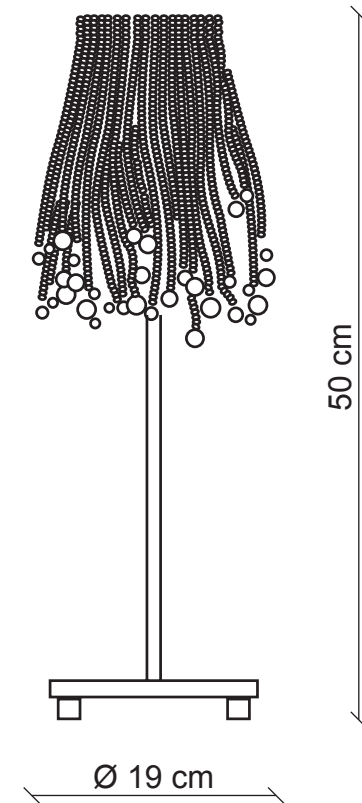

# PATRIZIAGARGANTI

Firenze

**BAGA** Contemporary  
LOVELY LIGHT

**art. 5034**

1 light Table lamp

**Finish:** Leaden

**Lampshades:** Clear crystals

Ø 12x8  
H. 11

1x  
40W E14  
supplied

m<sup>3</sup> 0,17  
Kg 2