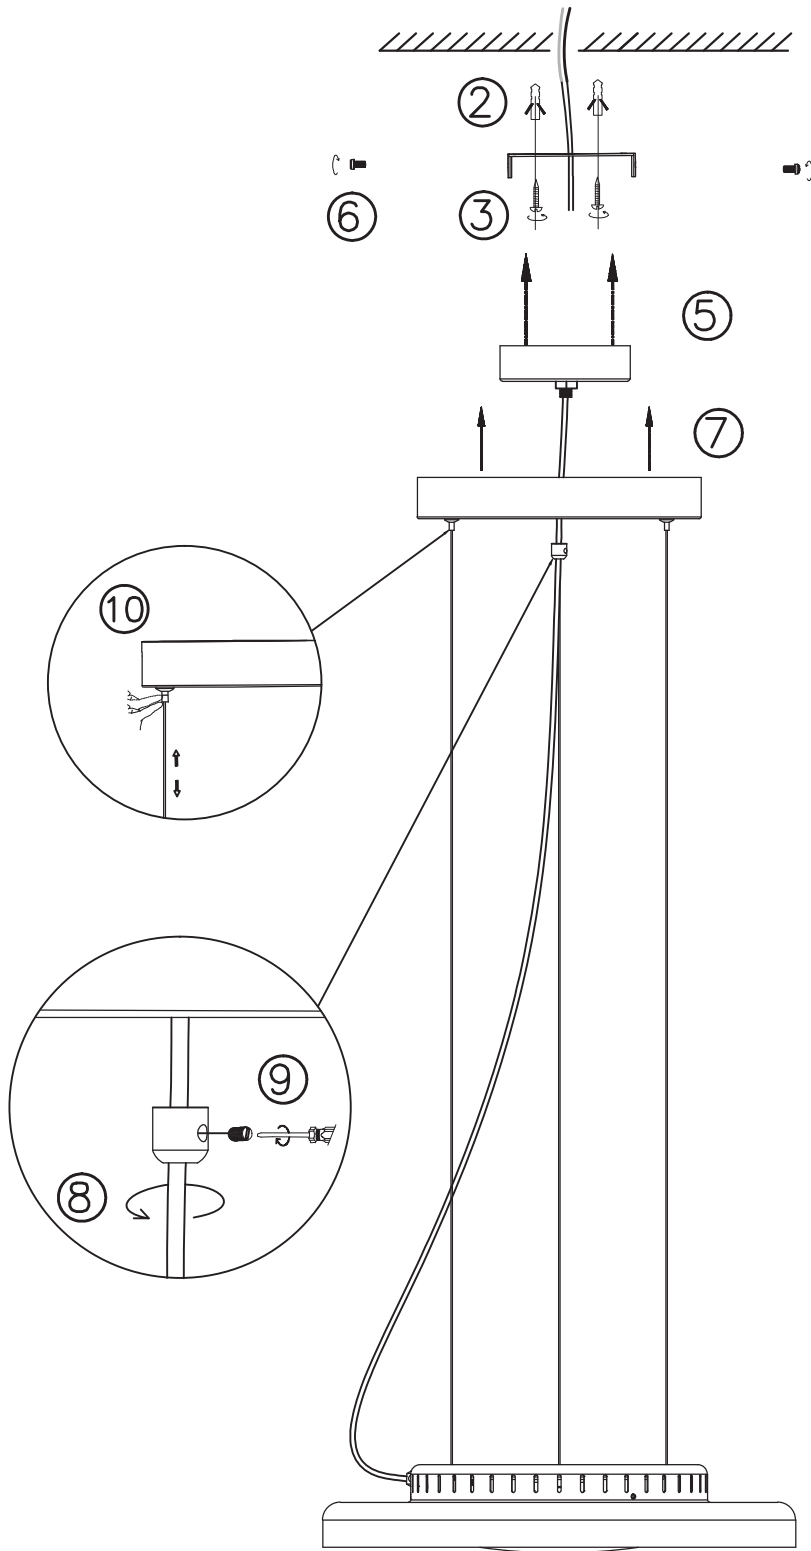

①

**LIGHT SOURCE - FUENTE DE LUZ**

LED 24W 3000K 1260Lm INCL.

**TECHNICAL FEATURES - CARACTERÍSTICAS TÉCNICAS**

--	--	--	--

*La fuente de luz de esta luminaria es no reemplazable;  
cuando la fuente de luz alcance el final de su vida, se debe sustituir la luminaria completa.  
The light source of this luminaire is not replaceable;  
when light source reaches end of life, the whole luminaire shall be replaced.  
La source de ce luminaire n'est pas remplaçable,  
lorsqu'elle atteint sa fin de vie, il faut changer le luminaire au complet.*