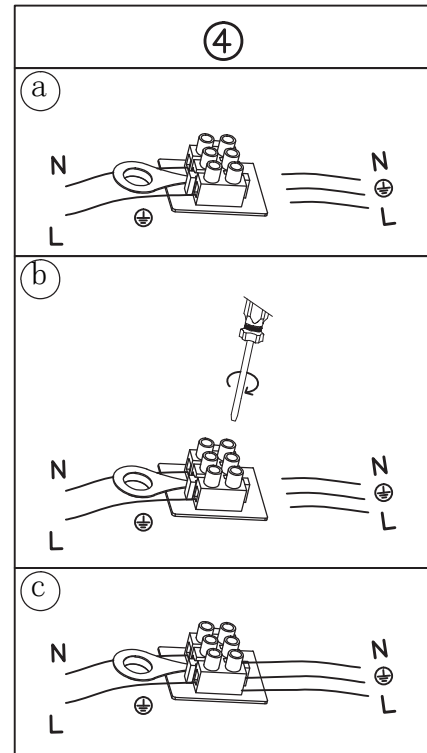

①

**LIGHT SOURCE - FUENTE DE LUZ**

LED 24W 3000K 1260Lm INCL.

**TECHNICAL FEATURES - CARACTERÍSTICAS TÉCNICAS**

--	--	--	--

*La fuente de luz de esta luminaria es no reemplazable;  
cuando la fuente de luz alcance el final de su vida, se debe sustituir la luminaria completa.  
The light source of this luminaire is not replaceable;  
when light source reaches end of life, the whole luminaire shall be replaced.  
La source de ce luminaire n'est pas remplaçable,  
lorsqu'elle atteint sa fin de vie, il faut changer le luminaire au complet.*