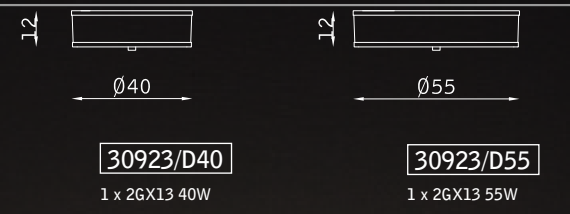

PLAFONIERA CEILING

cromo 102
chrome 102

plexiglass bianco satinato PBS
white satin plexiglass PBS

bronzo scuro 127
dark bronze 127

plexiglass avorio satinato PAS
ivory satin plexiglass PAS