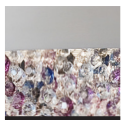

# MASIERO

Lampada con struttura in metallo verniciato, pendagli in vetro Italiano verniciato.

Powder coated metal frame, coated Italian-glass pendants.

Lampe mit lackierter Metallstruktur, Gehänge aus lackiertem italienischem Glas.

P09

F-01

F-02

F-03