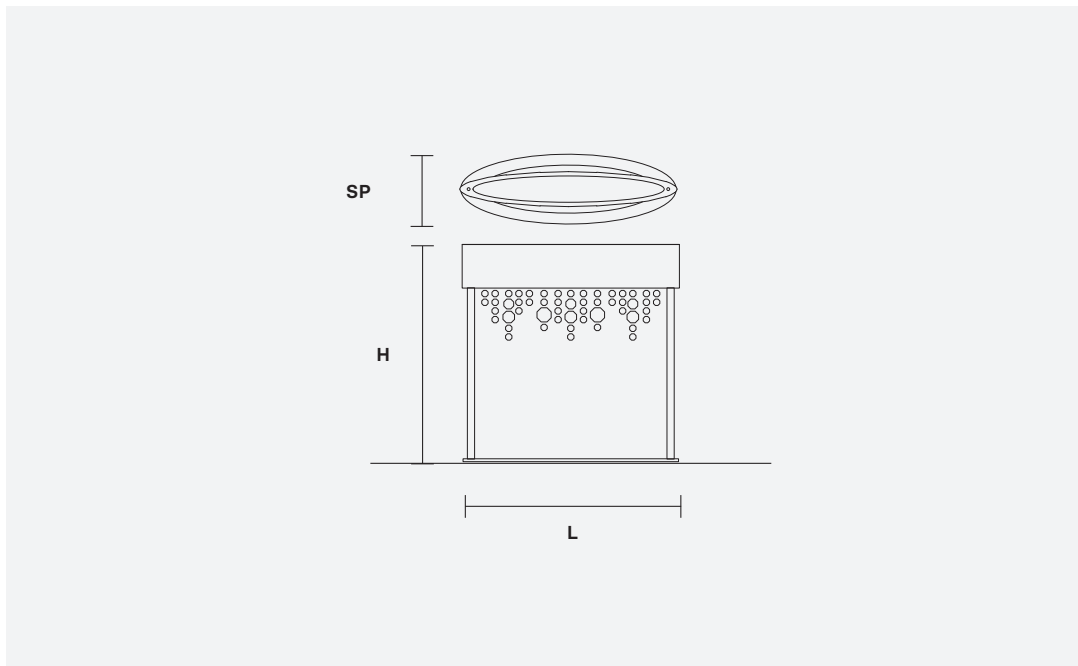

# MASIERO

Lampada con struttura in metallo verniciato, pendagli in vetro Italiano verniciato.

Powder coated metal frame, coated Italian-glass pendants.

Lampe mit lackierter Metallstruktur, Gehänge aus lackiertem italienischem Glas.

Lampe avec structure en métal verni, breloques en verre italien verni.

Лампа с металлическим окрашенным каркасом, подвесы из окрашенного итальянского стекла.

H 50 cm / 19.70"

L 50 cm / 19.70"

SP 16 cm / 6.30"

TRADITIONAL LIGHTING

 2x E27 x 60 W max

**USA** 2x E26 x 60 W max  
(not included)

LED LIGHTING

**UP** LED x 7 W CRI>80  
3000 K - 850 lm

**DOWN** LED x 10 W CRI>80  
3000 K - 1200 lm

**Dimmable:** TRIAC

WH-M