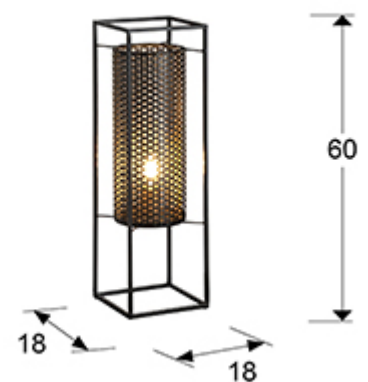

## Vera 493168

Настольные лампы

Фонарь маленький с 1 лампой из чеканного металла, чёрное покрытие снаружи и золотистое покрытие внутри.

·This item includes 1 E27 LED 8W. DIMABLE

### ОБЩАЯ ИНФОРМАЦИЯ

Каталог: I38 Iluminación  
Страница: 309  
Код EAN: 8435435326012  
Тип: Настольные лампы  
Коллекция: Vera

### РАЗМЕРЫ

Размеры: ↔ 18,0 ↓ 60,0 ↗ 18,0 cm  
Вес: 1,4 Kg

### РАЗМЕРЫ УПАКОВКИ

Вес: 2,3 Kg  
Объём: 0,0520м³  
Размеры: ↔ 27,0 ↓ 71,0 ↗ 27,0 cm