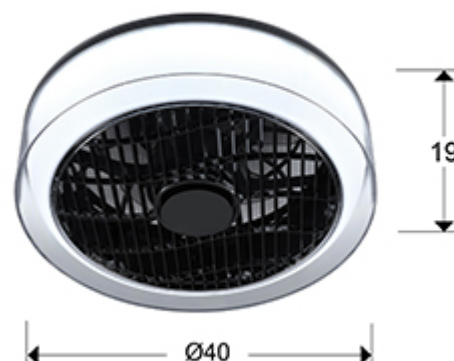

Wind 146180

Потолочный вентилятор

Вентилятор потолочный LED, 3 скорости, изменение направления. Регулируемое освещение (яркость и температура света). Из металла и акрила, покрытие "хром" и дымчатого цвета. Рассеиватель из поликарбоната опалового цвета. Внешнее кольцо прозрачное.

Remote control and Smartphone APP by Bluetooth included. 24W LED, 1.920 lm, 3.000-6000 K. Fan: 5-blade, Ø25 cm. Diffuser grille: swivel/reversible, Ø30 cm. Action radius: Ø150 cm (measured 140 cm underneath the fan) Noise emission according to speed: Lower 41db/middle 43 db/high 47 db.

ОБЩАЯ ИНФОРМАЦИЯ

Код EAN: 8435435329846
Тип: Потолочный вентилятор
Коллекция: Wind

РАЗМЕРЫ

Размеры: Ø 40,0 ↓ 19,0 cm
Вес: 3,5 Kg

РАЗМЕРЫ УПАКОВКИ

Вес: 4,7 Kg
Объем: 0,0460м³
Размеры: ↔ 44,0 ↓ 24,0 ↗ 44,0 cm

ДОПОЛНИТЕЛЬНАЯ ИНФОРМАЦИЯ

Материал: Acrylic, metal, polycarbonate
Покрытие: Smoke chrome, opal, clear

146180

 Esta luminaria lleva lámparas LED incorporadas.
This luminaire contains built-in LED lamps.

Las lámparas de esta luminaria no son recambiables.
The lamps cannot be changed in the luminaire.