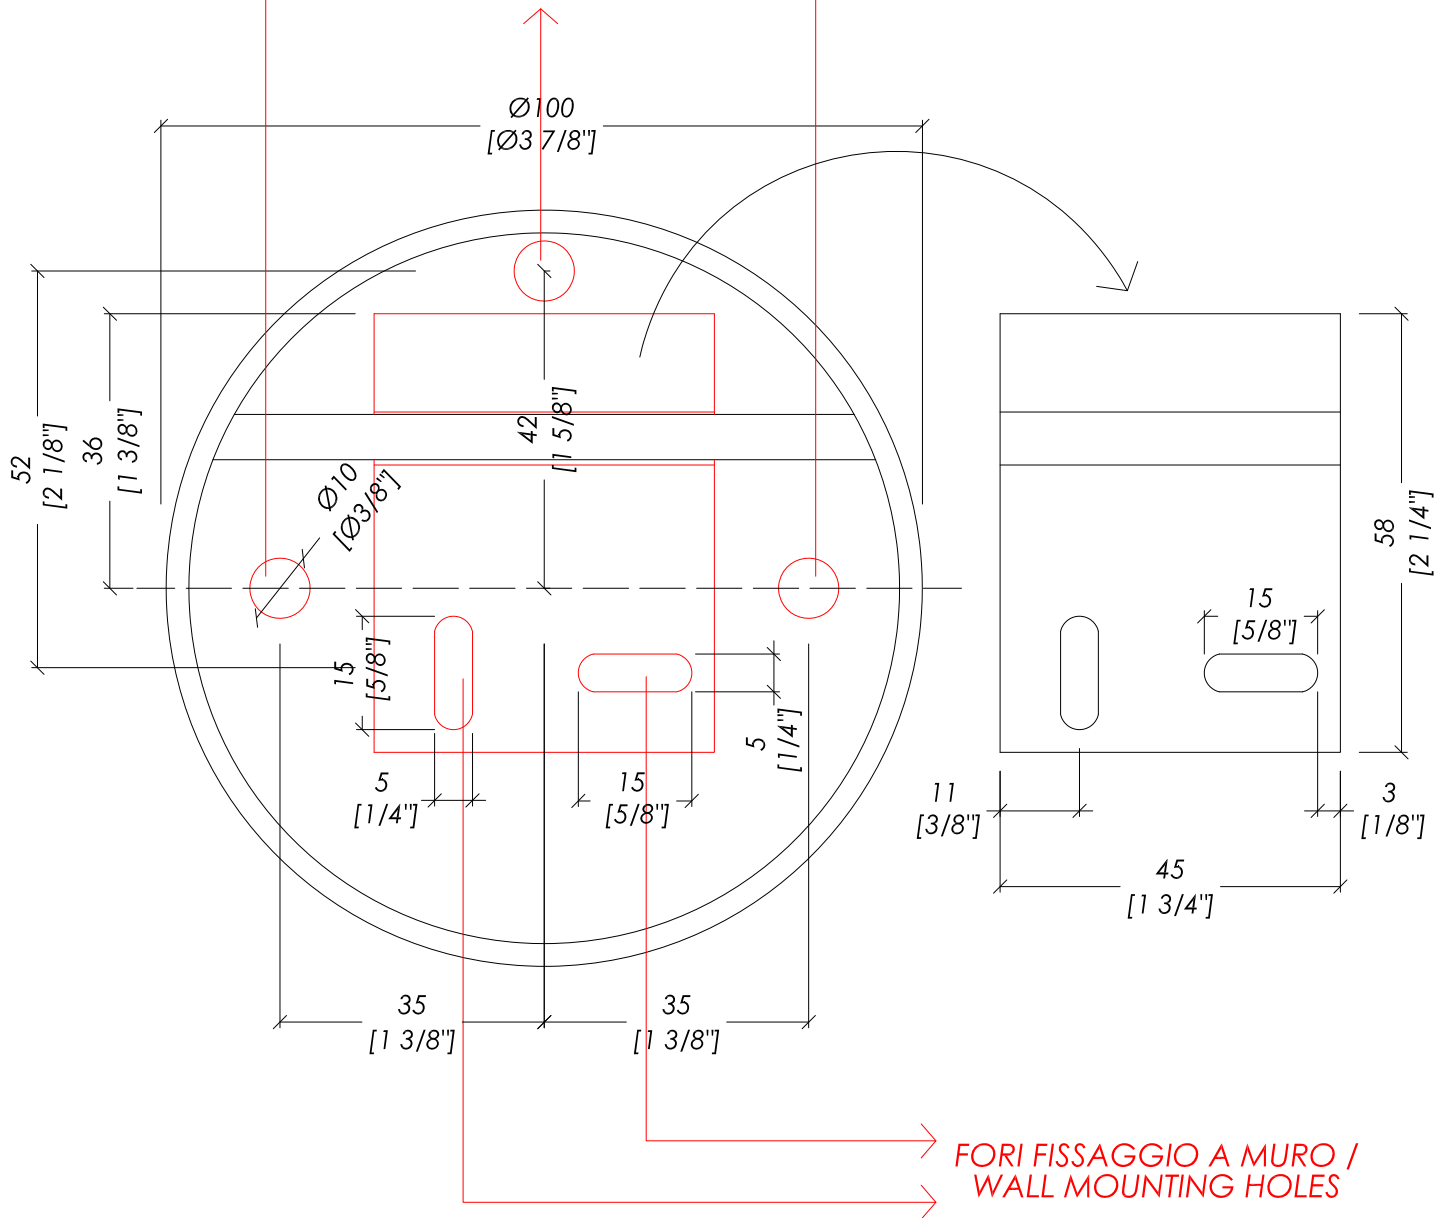

> CLASSIFICAZIONE: IP20*

> POTENZA: MAX 40 WATT - E14 IBT, IBC

> DIMENSIONE IMBALLO: mm 185x140x205H (braccio)
 mm 180x185x190H (paralume)

> PESO: 0.93 Kg

N.B. Tutte le misure sono in millimetri/pollici. Questo disegno è di proprietà Devon&Devon. Non può essere riprodotto o trasmesso a terzi senza autorizzazione.

> CLASSIFICATION: IP20*

> POWER: MAX 40 WATT - E14 IBT, IBC

> PACKAGING SIZE: inch 7 1/4'x5 1/2'x8 1/8'H (arm)
 inch 7 1/8'x7 1/4'x7 1/2'H (lampshade)

> TOTAL WEIGHT: 2.05 Lbs

N.B. All measurements are in millimetres/inch. This drawing is property of Devon&Devon. It may not be reproduced or transmitted to third parties without authorization.

Devon&Devon

DAISY 2 VELVET

FORO PER COLLEGAMENTO
ELETTRICO (3 POSSIBILI SOLUZIONI) /
HOLE FOR ELECTRIC WIRE
(3 DIFFERENT SOLUTIONS)

FORI FISSAGGIO A MURO /
WALL MOUNTING HOLES

IP20 * TUTTE LE NOSTRE LAMPADRE CLASSIFICATE IP20 POSSONO
ACQUISIRE LA CLASSIFICAZIONE IP21 ABBINANDOCI L'APPOSITO KIT DI
PROTEZIONE (DEKITIP21)

- > FIXING SCHEME LAMP
- > SCALE > 1:1
- > CLASSIFICATION: IP20*
- > POWER: MAX 40 WATT - E14 IBT, IBC

> LE QUOTE NON SONO VINCOLANTI; DEVON&DEVON SI RISERVA DI
EFFETTUARE MODIFICHE AI MODELLI.

> THE DIMENSIONS ARE NON-BINDING; DEVON&DEVON RESERVES THE RIGHT-
TO MODIFY AND CHANGE ANY OF THEIR PRODUCTS WITHOUT PRIOR NOTICE.