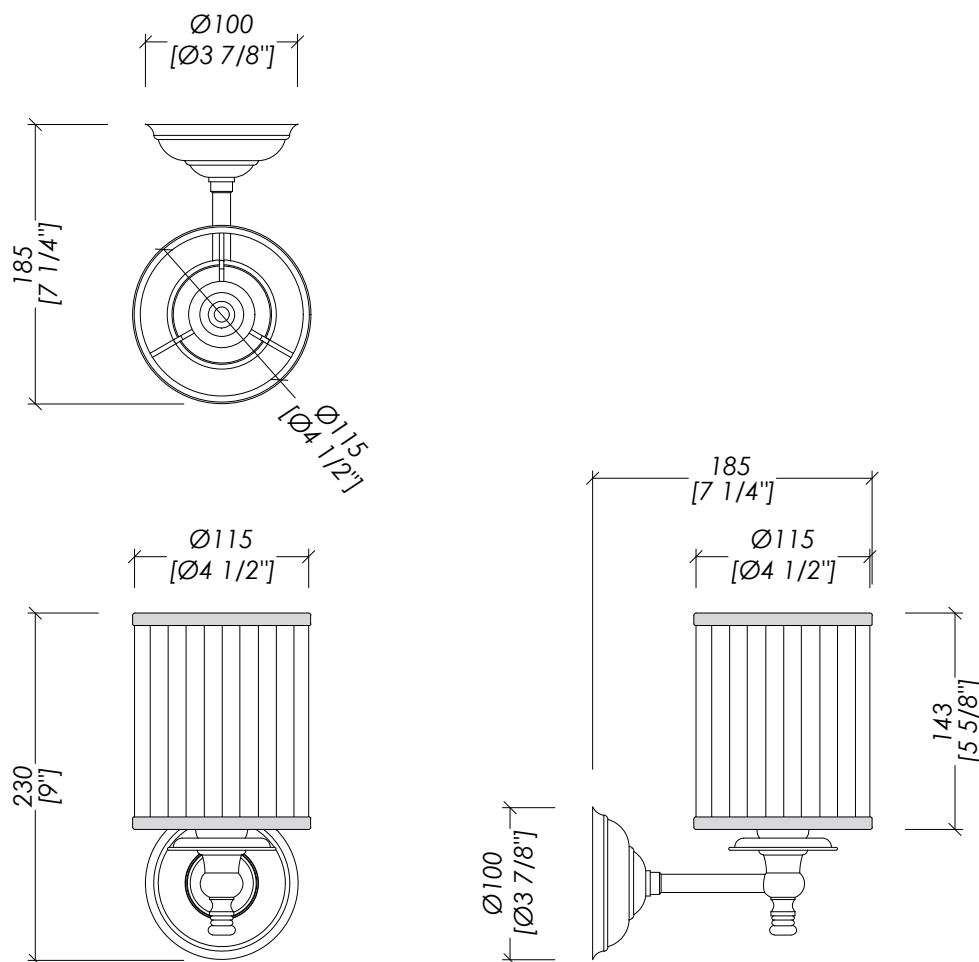

Devon&Devon

DAISY 2 VELVET

IP20 * TUTTE LE NOSTRE LAMPADRE CLASSIFICATE IP20 POSSONO ACQUISIRE LA CLASSIFICAZIONE IP21 ABBINANDOCI L'APPOSITO KIT DI PROTEZIONE (DEKITIP21)

IP20 * ALL OUR LAMPS CLASSIFIED IP20 CAN ALSO ACQUIRE THE IP21 CLASSIFICATION BY PURCHASING THE SPECIAL PROTECTION KIT (DEKITIP21)

updating 01|2022

DEDAISY2VL597CR; DEDAISY2VL597OT; DEDAISY2VL597NK; DEDAISY2VL447CR; DEDAISY2VL447OT; DEDAISY2VL447NK; DEDAISY2VL614CR; DEDAISY2VL614OT; DEDAISY2VL614NK; DEDAISY2VL419CR; DEDAISY2VL419OT; DEDAISY2VL419NK; DEDAISY2VL689CR; DEDAISY2VL689OT; DEDAISY2VL689NK; DEDAISY2VL725CR; DEDAISY2VL725OT; DEDAISY2VL725NK; DEDAISY2VL263CR; DEDAISY2VL263OT; DEDAISY2VL263NK; DEDAISY2VL642CR; DEDAISY2VL642OT; DEDAISY2VL642NK

> STRUTTURA:

MATERIALE > ottone | pongé | velluto
FINITURA BRACCIO: cromo | oro chiaro | nickel lucido
FINITURA PONGÉ: avorio
FINITURA VELLUTO: camel | mustard | cherry | navy | shadow | black | pink | forest

> CLASSIFICAZIONE: IP20*

> POTENZA: MAX 40 WATT - E14 IBT, IBC

> DIMENSIONE IMBALLO: mm 185x140x205H (braccio)
mm 180x185x190H (paralume)

> PESO: 0.93 Kg

N.B. Tutte le misure sono in millimetri/pollici. Questo disegno è di proprietà Devon&Devon. Non può essere riprodotto o trasmesso a terzi senza autorizzazione.

> STRUCTURE:

MATERIAL > brass | pongee | velvet
ARM FINISH: chrome | light gold | polished nickel
PONGEE FINISH: ivory
VELVET FINISH: camel | mustard | cherry | navy | shadow | black | pink | forest

> CLASSIFICATION: IP20*

> POWER: MAX 40 WATT - E14 IBT, IBC

> PACKAGING SIZE: inch 7 1/4'x5 1/2'x8 1/8'H (arm)
inch 7 1/8'x7 1/4'x7 1/2'H (lampshade)

> TOTAL WEIGHT: 2.05 Lbs

N.B. All measurements are in millimetres/inch. This drawing is property of Devon&Devon. It may not be reproduced or transmitted to third parties without authorization.