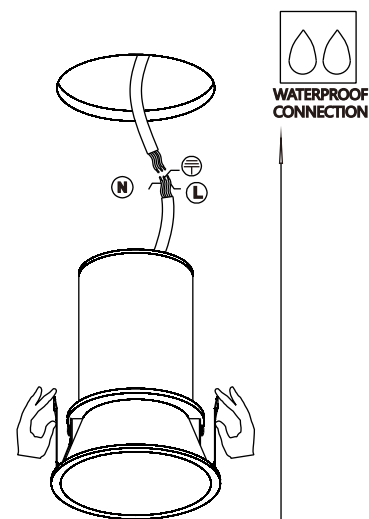

i

1

2

3

4

5

6

LIGHT SOURCE - FUENTE DE LUZ

1 x GU10 max 8W LED

TECHNICAL FEATURES - CARACTERÍSTICAS TÉCNICAS

LOREFAR, SL
Dinámica, nº1 • Polígono Industrial Santa Rita
08755 Castellbisbal • Barcelona • Spain
faro@lorefar.com • www.faro.es