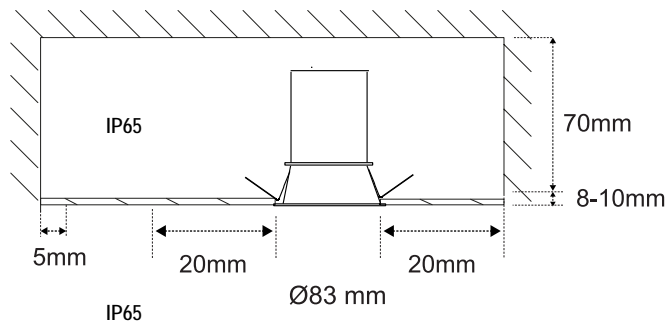

i

1

2

3

4

5

6

LIGHT SOURCE - FUENTE DE LUZ

1 x GU10 max 8W LED

TECHNICAL FEATURES - CARACTERÍSTICAS TÉCNICAS

LOREFAR, SL
Dinámica, nº1 • Polígono Industrial Santa Rita
08755 Castellbisbal • Barcelona • Spain
faro@lorefar.com • www.faro.es