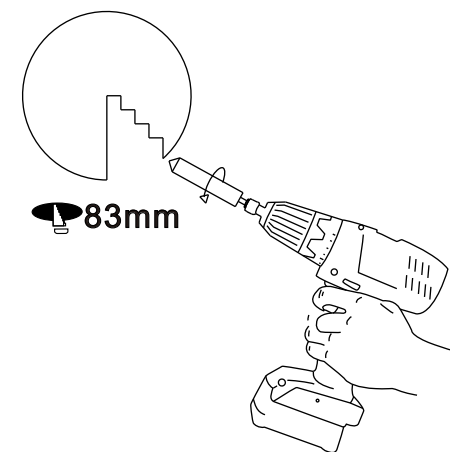

i

1

2

3

4

5

6

LIGHT SOURCE - FUENTE DE LUZ

1 x GU10 max 8W LED

TECHNICAL FEATURES - CARACTERÍSTICAS TÉCNICAS

LOREFAR, SL
Dinámica, nº1 • Polígono Industrial Santa Rita
08755 Castellbisbal • Barcelona • Spain
faro@lorefar.com • www.faro.es