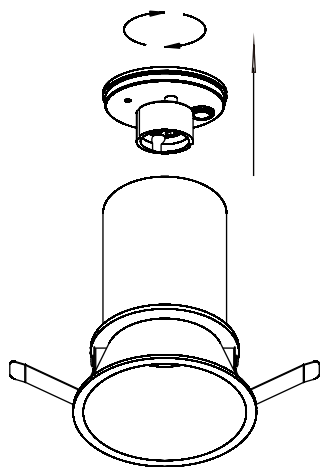

i

1

2

3

4

5

6

LIGHT SOURCE - FUENTE DE LUZ

1 x GU10 max 8W LED

TECHNICAL FEATURES - CARACTERÍSTICAS TÉCNICAS

LOREFAR, SL
Dinámica, nº1 • Polígono Industrial Santa Rita
08755 Castellbisbal • Barcelona • Spain
faro@lorefar.com • www.faro.es