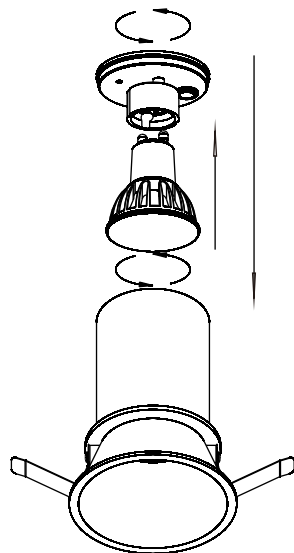

i

1

2

3

4

5

6

LIGHT SOURCE - FUENTE DE LUZ

1 x GU10 max 8W LED

TECHNICAL FEATURES - CARACTERÍSTICAS TÉCNICAS

LOREFAR, SL
Dinámica, nº1 • Polígono Industrial Santa Rita
08755 Castellbisbal • Barcelona • Spain
faro@lorefar.com • www.faro.es