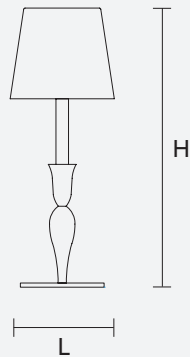

F01

F02

F-03

WH-M