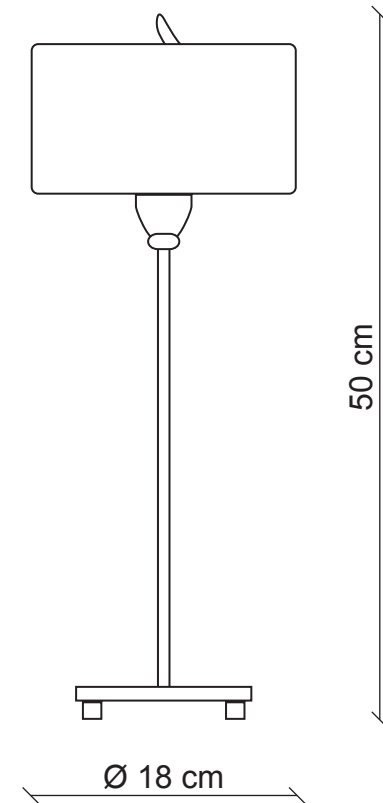

PATRIZIAGARGANTI

Firenze

BAGA Contemporary
LOVELY LIGHT

art. 2078

1 light Table lamp

Finish: Silver leaf

Lampshades: Ivory goffered tulle

Ø 18x18
H. 10

1x
40W E14
supplied

m³ 0,17
Kg 1,5