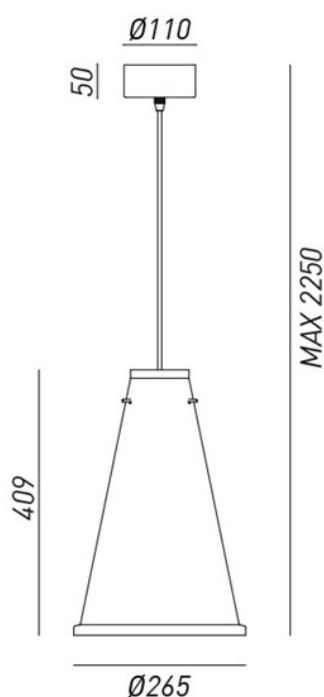

## KHONUS – 256.03.FF IL FANALE

Forme semplici e lineari ispirano un design funzionale. Così nasce Khonus, una collezione di lampade di forma conica realizzate in ferro anticato, che possono riflettere la luce sia verso l'alto che verso il basso, per illuminare l'intero ambiente. Le lampade sono disponibili in tre differenti misure. Da utilizzare singolarmente o accostare per creare suggestive composizioni e valorizzare al meglio l'essenza del progetto.

Simple and linear shapes inspire a functional design. This is khonus: a series of cone shaped lamps made of antique iron, capable of reflecting light both downwards and upwards entirely illuminating the surroundings. Available in three different sizes, can be arranged individually or together enhancing their essence.

**Voltaggio – Voltage**  
240V

**Classe Energetica – Energetic Class**  
A++/E

**PROTEZIONE IP – IP PROTECTION**  
IP20

**PESO – WEIGHT**  
3,5Kg

Lampadina non inclusa  
Light bulb not included