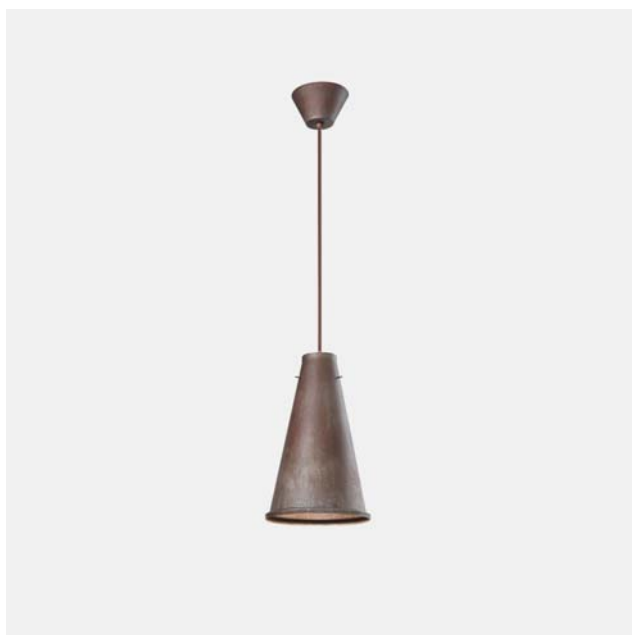

## KHONUS – 256.03.FF IL FANALE

Forme semplici e lineari ispirano un design funzionale. Così nasce Khonus, una collezione di lampade di forma conica realizzate in ferro anticato, che possono riflettere la luce sia verso l'alto che verso il basso, per illuminare l'intero ambiente. Le lampade sono disponibili in tre differenti misure. Da utilizzare singolarmente o accostare per creare suggestive composizioni e valorizzare al meglio l'essenza del progetto.

Simple and linear shapes inspire a functional design. This is khonus: a series of cone shaped lamps made of antique iron, capable of reflecting light both downwards and upwards entirely illuminating the surroundings. Available in three different sizes, can be arranged individually or together enhancing their essence.

**Tipologia:** SOSPENSIONE

**Type:** PENDANT LIGHT

**Ambiente / Environment**  
INDOOR

**Materiale:** FERRO  
**Material:** IRON

**Finitura / Colore:** FERRO  
**Finishing / Color:** IRON

**Fonte luminosa – Lighting Source:**  
1xMax 77W E27