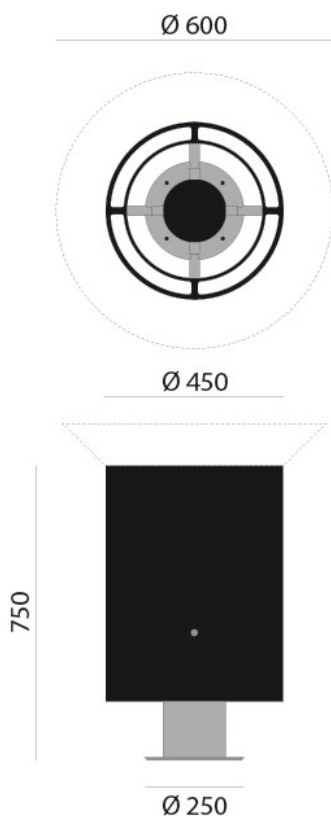

BOLE – L2C1
ENZO BERTI

Bole è una collezione di lampade per esterni caratterizzata da corpi illuminanti che integrandosi con il paesaggio diventano il perfetto punto d'incontro tra natura e artificio. L'estetica si fonde alla funzionalità nella struttura, costituita da un monoblocco cilindrico che raggiunge la sua completezza con l'aggiunta di vasi per piante e fiori. La fonte luminosa, pensata per non interferire con la crescita e la cura della vegetazione, dipana sia verso il basso che verso l'alto. Vaso in terracotta su richiesta.

This line features is highly contemporary also thanks to traditional materials, such as iron and cast iron. Bole is a collection of outdoor lamps that features lighting that integrates with the surrounding landscape where nature and skill meet. Aesthetics merge with functionality to create a structure consisting of a cylindrical block and added vase for plants and flowers. The light, which shines both upwards and downwards, has been designed to not interfere with the growth and care of the plants. The collection comes in a mix of two heights (400mm and 700mm) and two diameters (450mm and 600mm). Terracotta vase sold on request.

Tipologia: TERRA
Type: FLOOR LIGHT

Ambiente / Environment
OUTDOOR

Materiale: METALLO VERNICIATO
Material: PAINTED METAL

Finitura / Colore: MARRONE ANTICO
Finishing / Color: ANTIQUE BROWN

Fonte luminosa – Lighting Souce:
1xMAX 57W E27