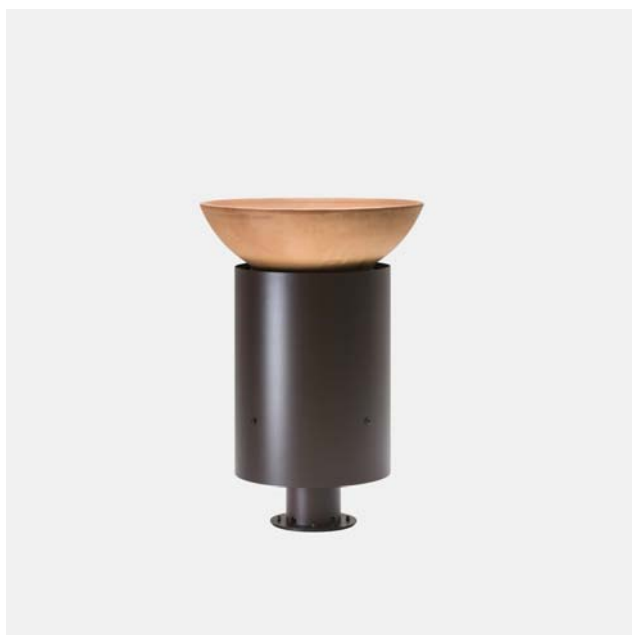

BOLE – L2C1
ENZO BERTI

Bole è una collezione di lampade per esterni caratterizzata da corpi illuminanti che integrandosi con il paesaggio diventano il perfetto punto d'incontro tra natura e artificio. L'estetica si fonde alla funzionalità nella struttura, costituita da un monoblocco cilindrico che raggiunge la sua completezza con l'aggiunta di vasi per piante e fiori. La fonte luminosa, pensata per non interferire con la crescita e la cura della vegetazione, dipana sia verso il basso che verso l'alto. Vaso in terracotta su richiesta.

This line features is highly contemporary also thanks to traditional materials, such as iron and cast iron. Bole is a collection of outdoor lamps that features lighting that integrates with the surrounding landscape where nature and skill meet. Aesthetics merge with functionality to create a structure consisting of a cylindrical block and added vase for plants and flowers. The light, which shines both upwards and downwards, has been designed to not interfere with the growth and care of the plants. The collection comes in a mix of two heights (400mm and 700mm) and two diameters (450mm and 600mm). Terracotta vase sold on request.

Tipologia: TERRA
Type: FLOOR LIGHT

Ambiente / Environment
OUTDOOR

Materiale: METALLO VERNICIATO
Material: PAINTED METAL

Finitura / Colore: MARRONE ANTICO
Finishing / Color: ANTIQUE BROWN

Fonte luminosa – Lighting Souce:
1xMAX 57W E27