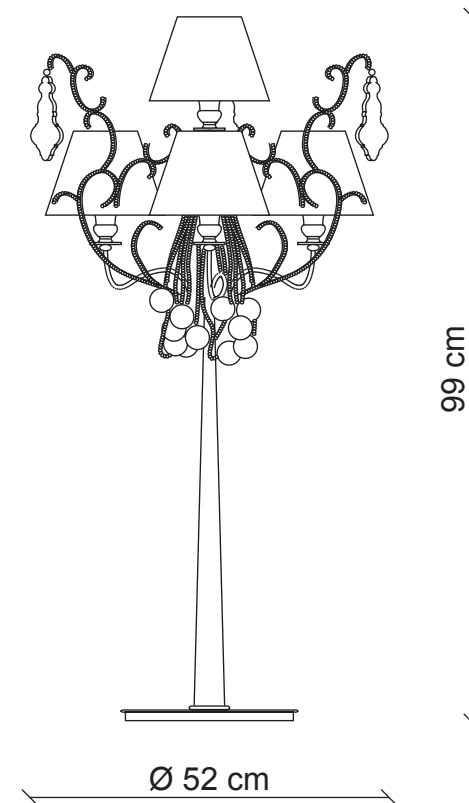

# PATRIZIAGARGANTI

Firenze

**BAGA** Contemporary  
LOVELY LIGHT

**art. 2202**

4 lights Table lamp

**Finish:** Nickel

**Lampshades:** Newspaper paper

**Accessories:** Clear methacrilate and crystals

Ø 12x8  
H. 11

Ø 16x9  
H. 12

4x  
40W E14  
not supplied

m<sup>3</sup> 0,64

Kg 7,9