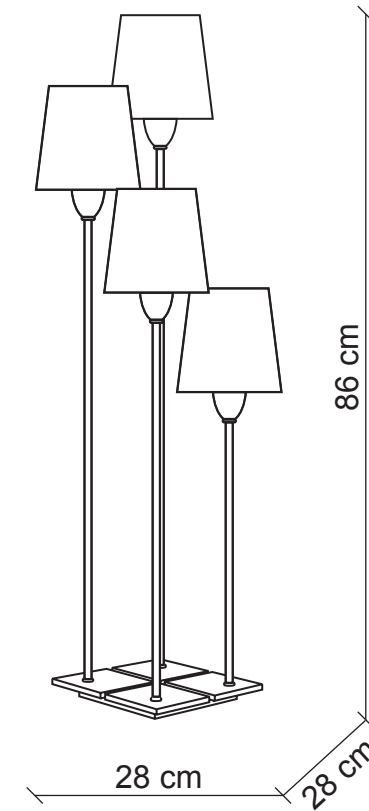

PATRIZIAGARGANTI

Firenze

BAGA Contemporary
LOVELY LIGHT

art. 2455/P

4 lights Table lamp

Finish: Red

Lampshades: Red goffered fabric

Ø 12x8
H. 11

4x
40W E14
not supplied

m³ 0,54
Kg 3,4